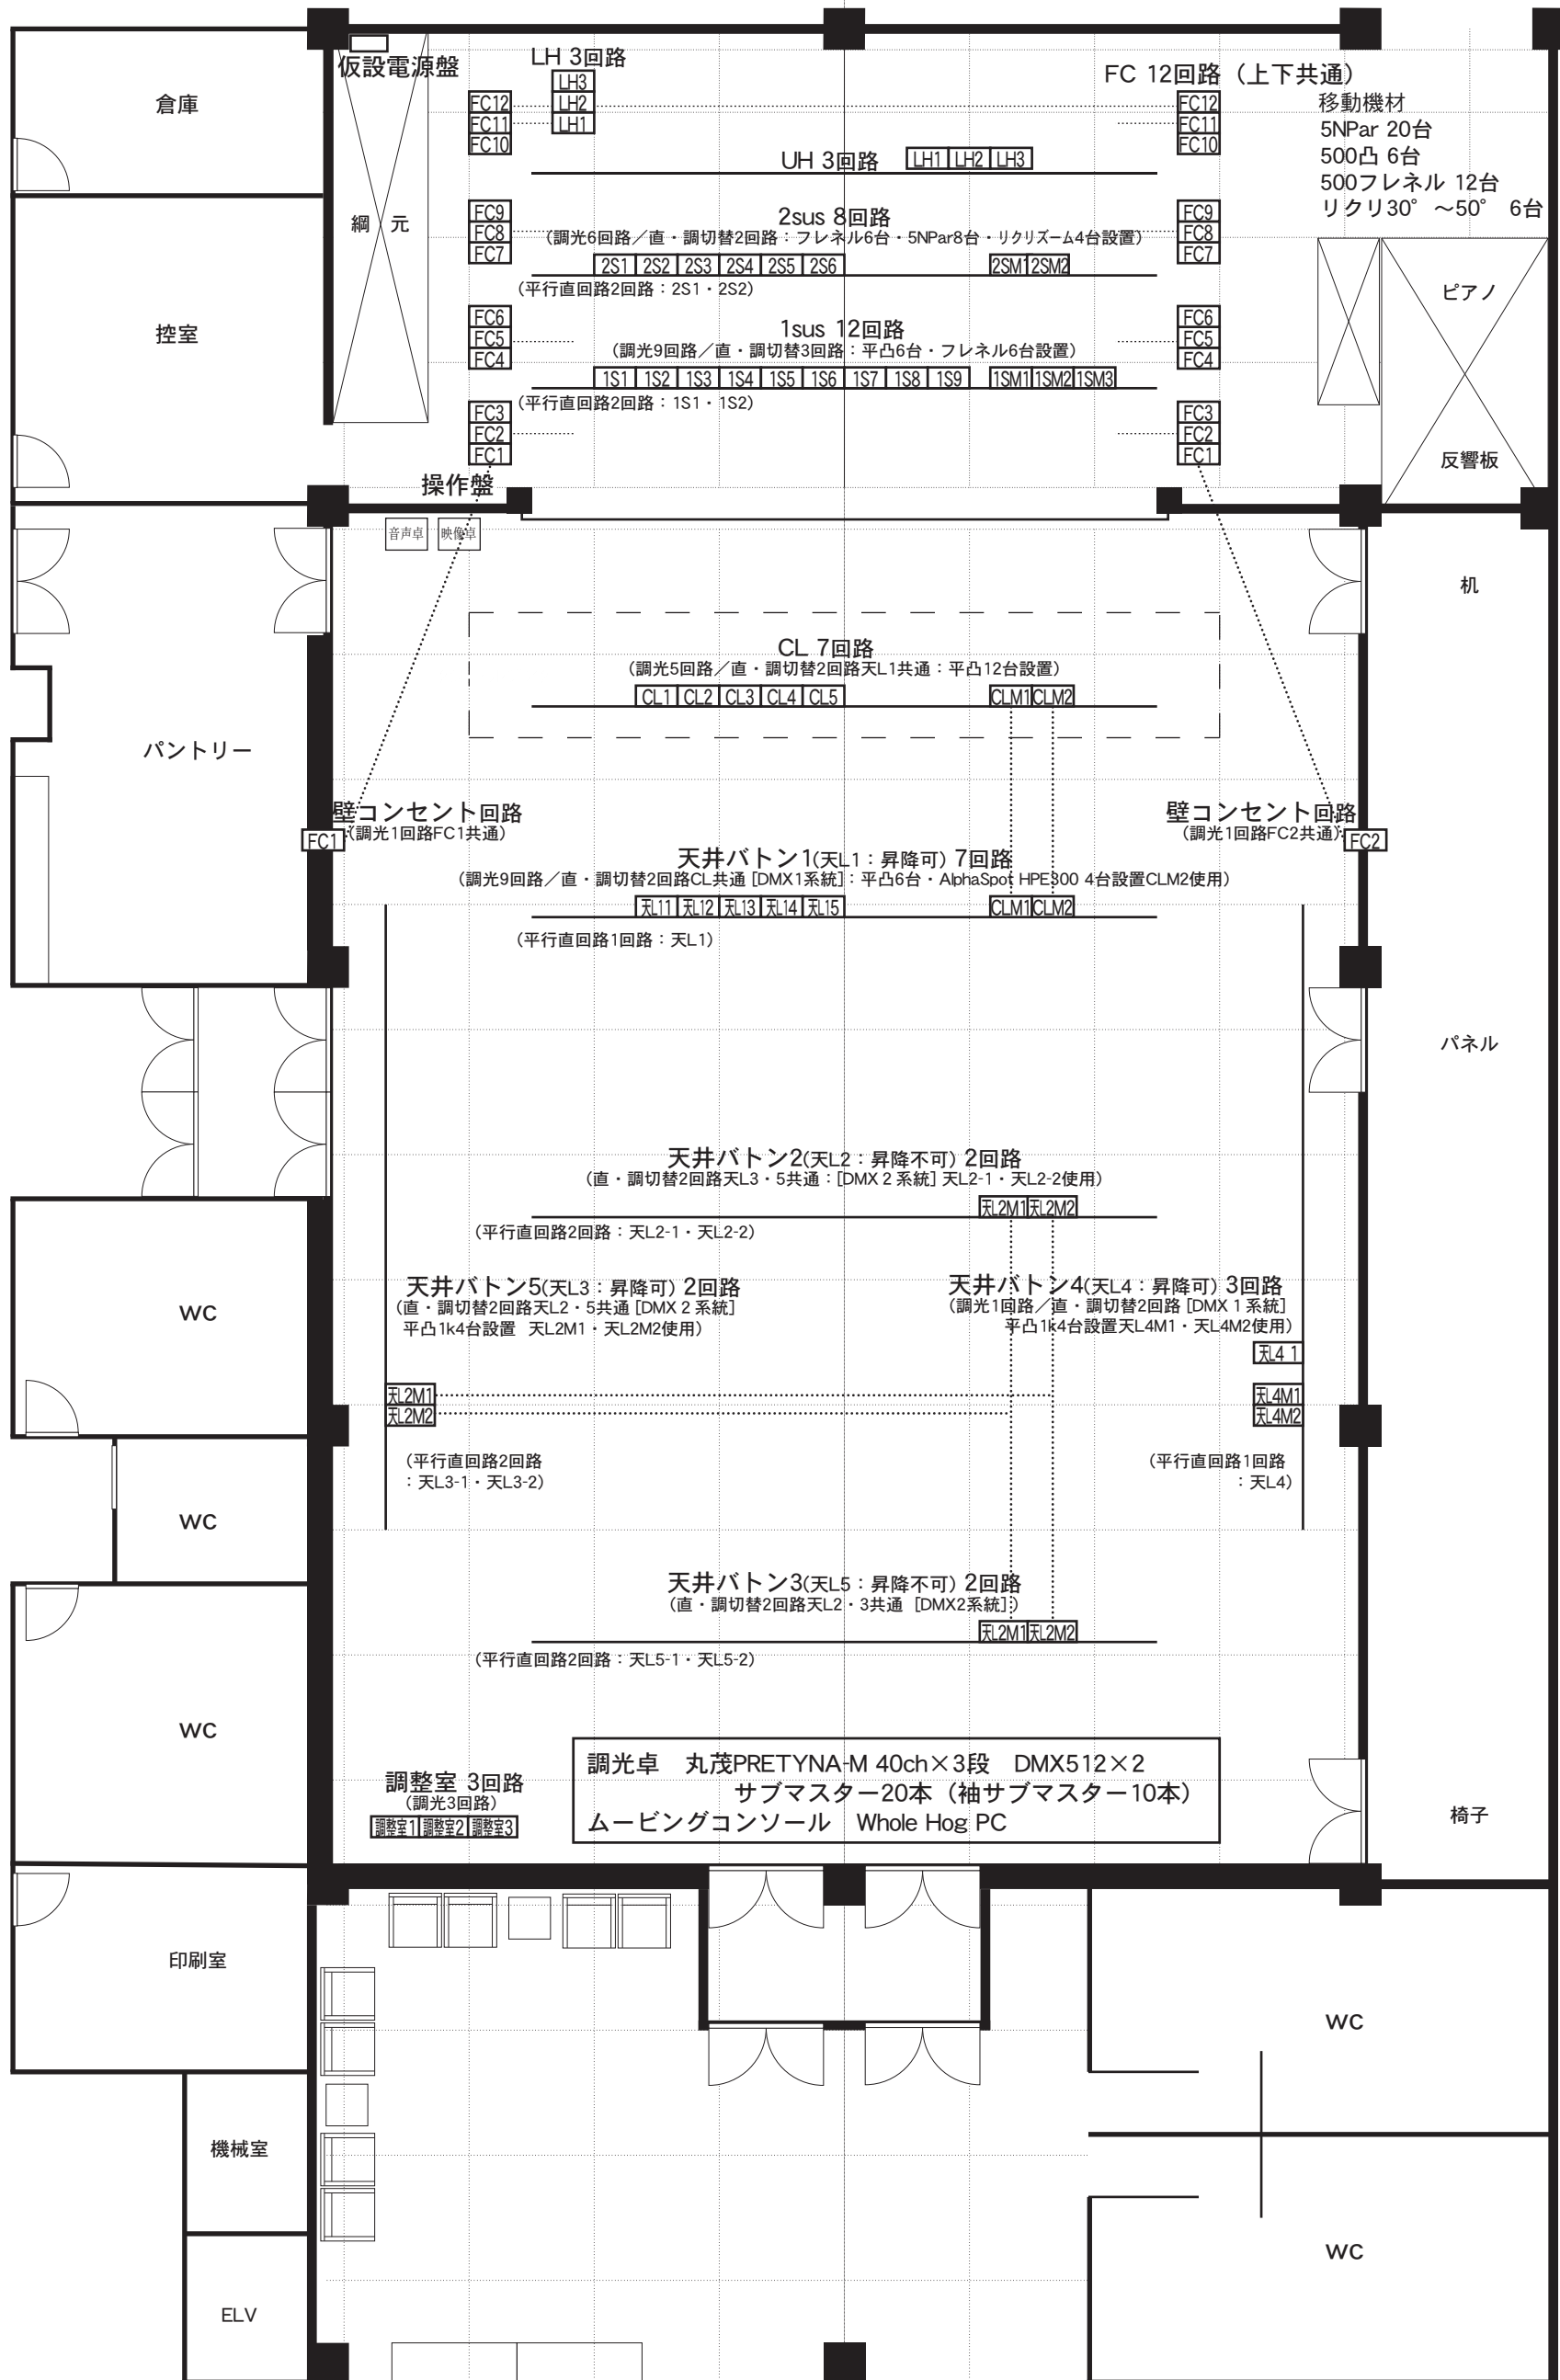

# 喜多方プラザ小ホール平面図

催物日時

催物名

年 月 日

- ホリゾン幕
- 引割バック幕
- 吊物バトン3
- ホリゾンライト
- 吊物バトン3
- 引割幕3
- 吊物バトン2
- サスペンションライト2
- スクリーン
- 引割幕2
- 一文字幕2
- サスペンションライト1
- 一文字幕1
- 引割幕1
- 吊物バトン1
- 三ツ折縦帳

- 平台 3×6
- 平台 4×6
- 平台 6×6
- 箱馬
- 長テーブル
- 司会台
- 演台
- 花代
- 椅子
- マイク
- ワイヤレスマイク
- 長テーブル
- キャスター付テーブル
- 会議室用テーブル

会場使用時間 月 日 ( ) 時  
 ~ 月 日 ( ) 時

仕込開始時間 :  
 公演開場時間 :  
 開演時間 :  
 終了予定時間 :