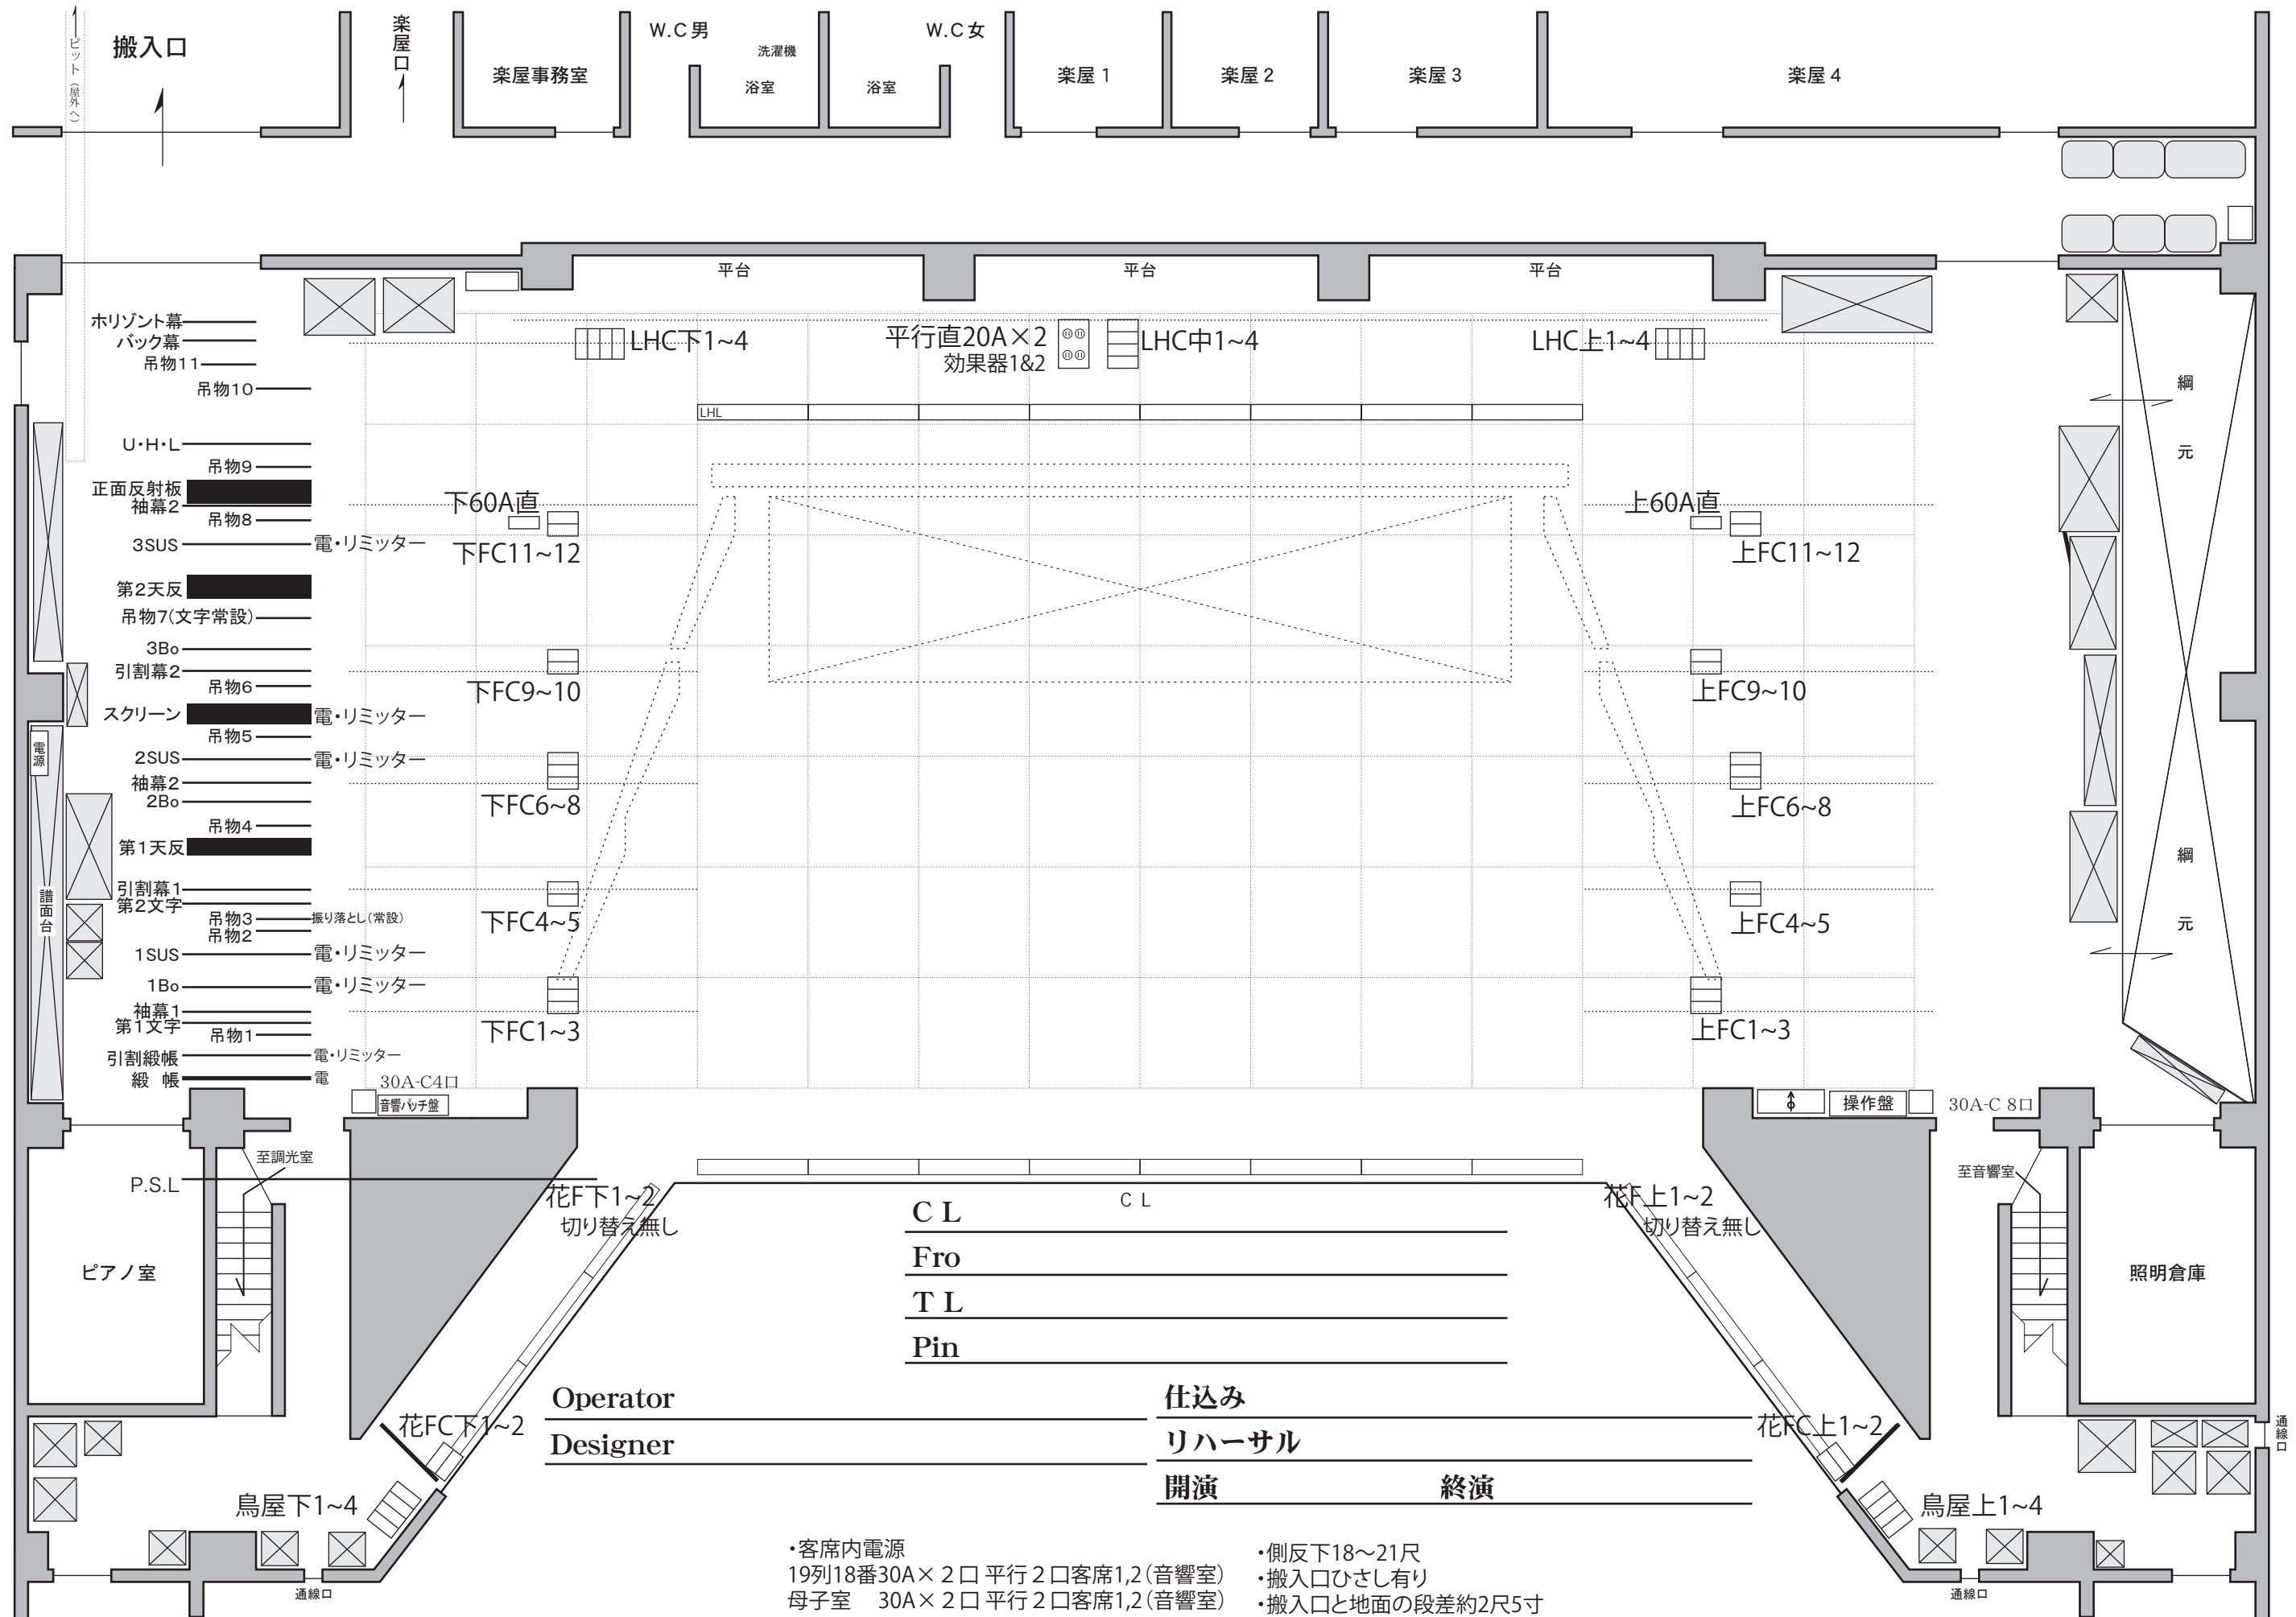

喜多方プラザ大ホール舞台図

催物日時 年 月 日 催物名

・客席内電源
 19列18番30A×2口 平行2口客席1,2(音響室)
 母子室 30A×2口 平行2口客席1,2(音響室)

・側反下18~21尺
 ・搬入口ひさし有り
 ・搬入口と地面の段差約2尺5寸