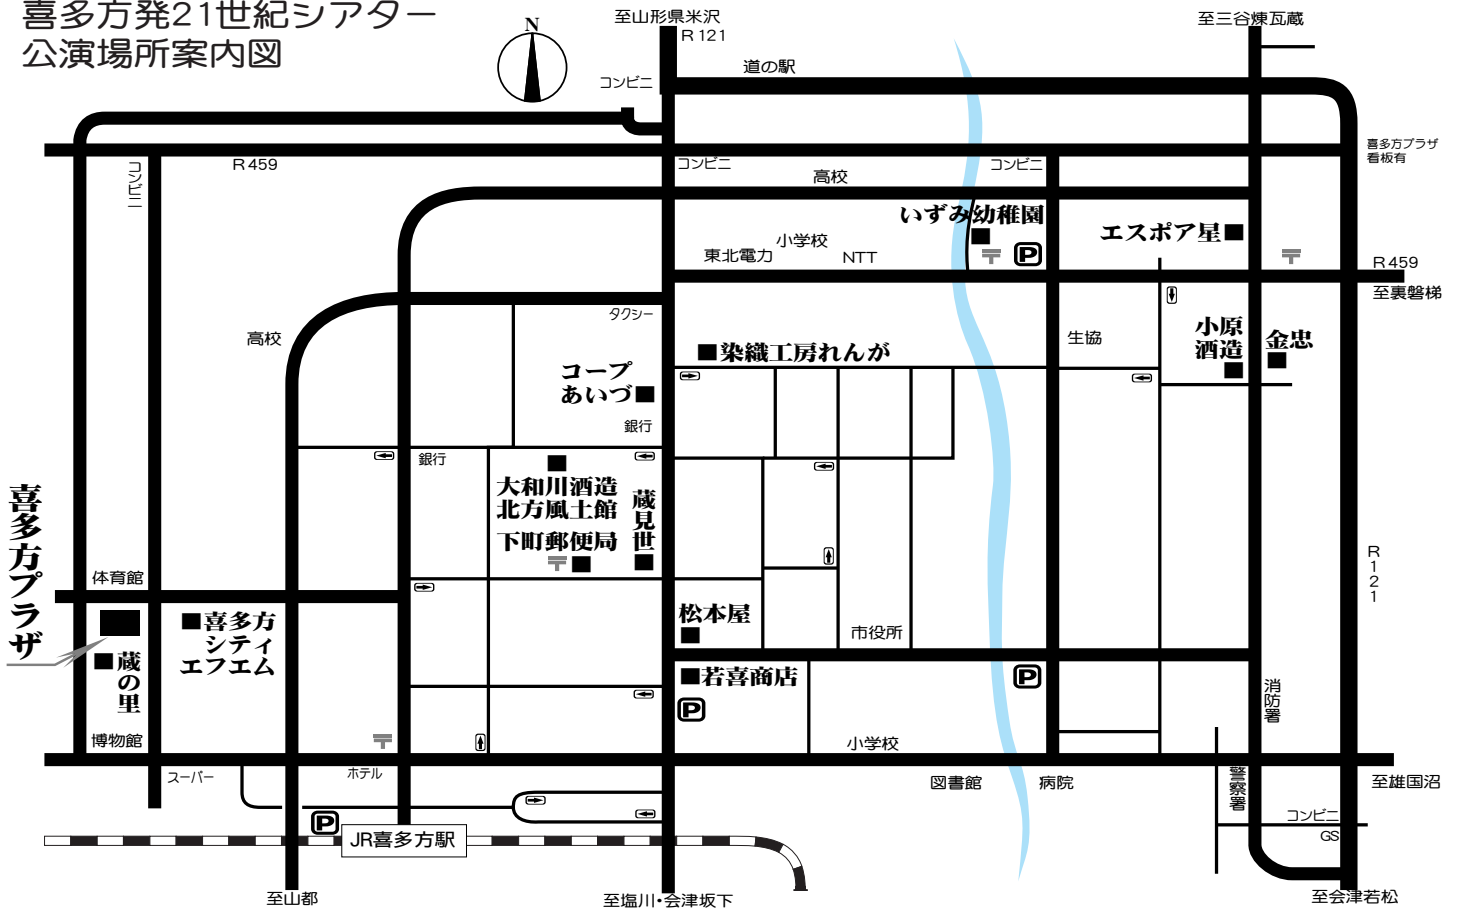

写真は昨年度の公演写真です。

幼児 小学(低) 小学(中) 中学 小学(高) 大人 全般

※対象年齢は、一番中心となる対象を表示しています。公演は、対象年齢以外の人にも楽しんでいただけます。

※2005年7月6日現在の公演プログラムです。公演演目の変更・中止等は予めご了承下さい。

2005.7.6-13:10版

喜多方発21世紀シアター 公演場所案内図

会場間のおおよその距離

会場には駐車場がございません。会場間の移動は、お近くの駐車場へ車をお止めの上、徒歩での移動をお願いします。

喜多方プラザ	蔵見世	約800m(徒歩10分)
若喜商店から、最寄りの隣の駐車場まで	約500m(徒歩6分)	
いずみ幼稚園から、最寄りの駐車場まで	約250m(徒歩3分)	
小原酒造から、郵便局隣の駐車場まで	約400m(徒歩5分)	

いずみ幼稚園	エスポア星	約350m(徒歩5分)
染織工房れんが	エスポア星	約550m(徒歩7分)
染織工房れんが	小原酒造	約800m(徒歩10分)
染織工房れんが	蔵見世	約300m(徒歩4分)
若喜商店	蔵見世	約150m(徒歩2分)
若喜商店	エスポア星	約1.2km(徒歩15分)
エスポア星	小原酒造	約250m(徒歩3分)