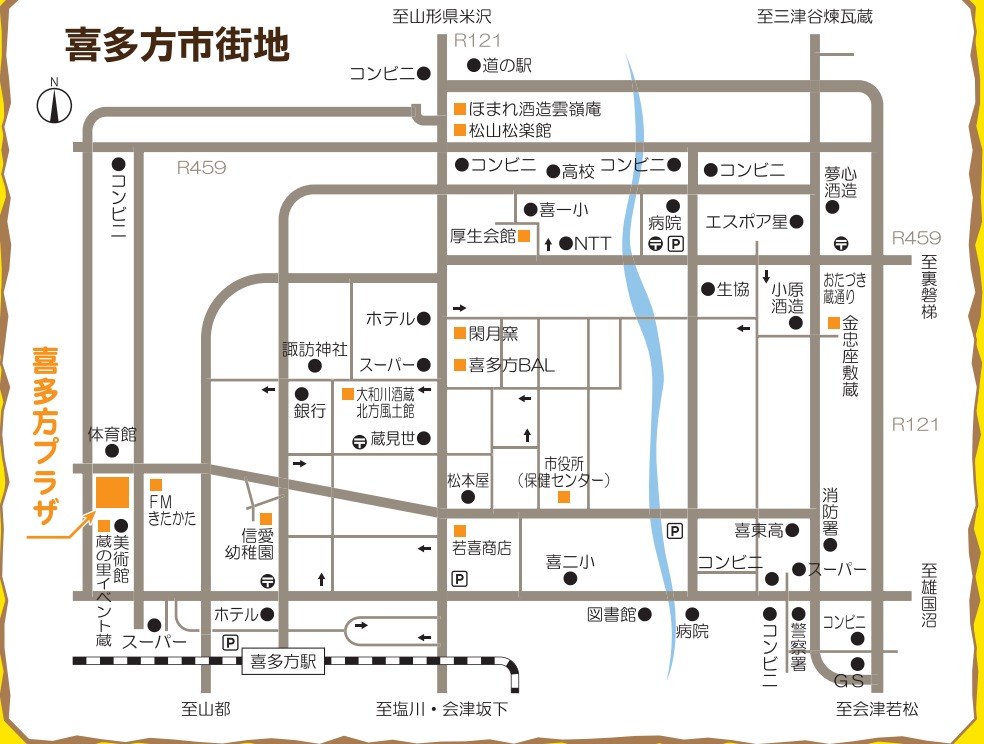

2013 21世紀シアター 公演会場 MAP

熱塩加納 夢の森

北塩原村役場

山都開発センター

喜多方市街地

高郷公民館

西会津中学校多目的ホール

慶徳ふれあい館

塩川ふるさと会館

福島県喜多方市 Access

電車

東京	東北新幹線: 85分	郡山	JR磐越西線快速: 100分	喜多方
東京	東武線・野岩鉄道・会津線: 300分	会津若松	JR磐越西線快速: 16分	
仙台	東北新幹線: 45分	郡山	JR磐越西線快速: 100分	

車

東京	東北自動車道: 175分	郡山JCT	磐越自動車道: 40分	会津若松IC	国道121号線: 20分	喜多方
仙台	東北自動車道: 70分	郡山JCT	磐越自動車道: 40分	会津若松IC	国道121号線: 20分	
新潟	磐越自動車道: 90分			会津若松IC	国道121号線: 20分	