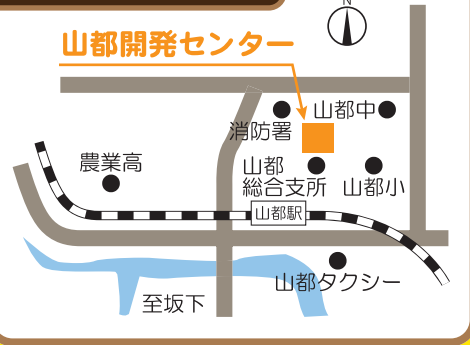

2013 21世紀シアター 公演会場 MAP

熱塩加納 夢の森

北塩原村役場

山都開発センター

喜多方市街地

高郷公民館

西会津中学校多目的ホール

慶徳ふれあい館

塩川ふるさと会館

福島県喜多方市 Access

電車

東京	東北新幹線: 85分	郡山	JR磐越西線快速: 100分	喜多方
東京	東武線・野岩鉄道・会津線: 300分	会津若松	JR磐越西線快速: 16分	
仙台	東北新幹線: 45分	郡山	JR磐越西線快速: 100分	

車

東京	東北自動車道: 175分	郡山JCT	磐越自動車道: 40分	会津若松IC	国道121号線: 20分	喜多方
仙台	東北自動車道: 70分	郡山JCT	磐越自動車道: 40分	会津若松IC	国道121号線: 20分	
新潟	磐越自動車道: 90分			会津若松IC	国道121号線: 20分	