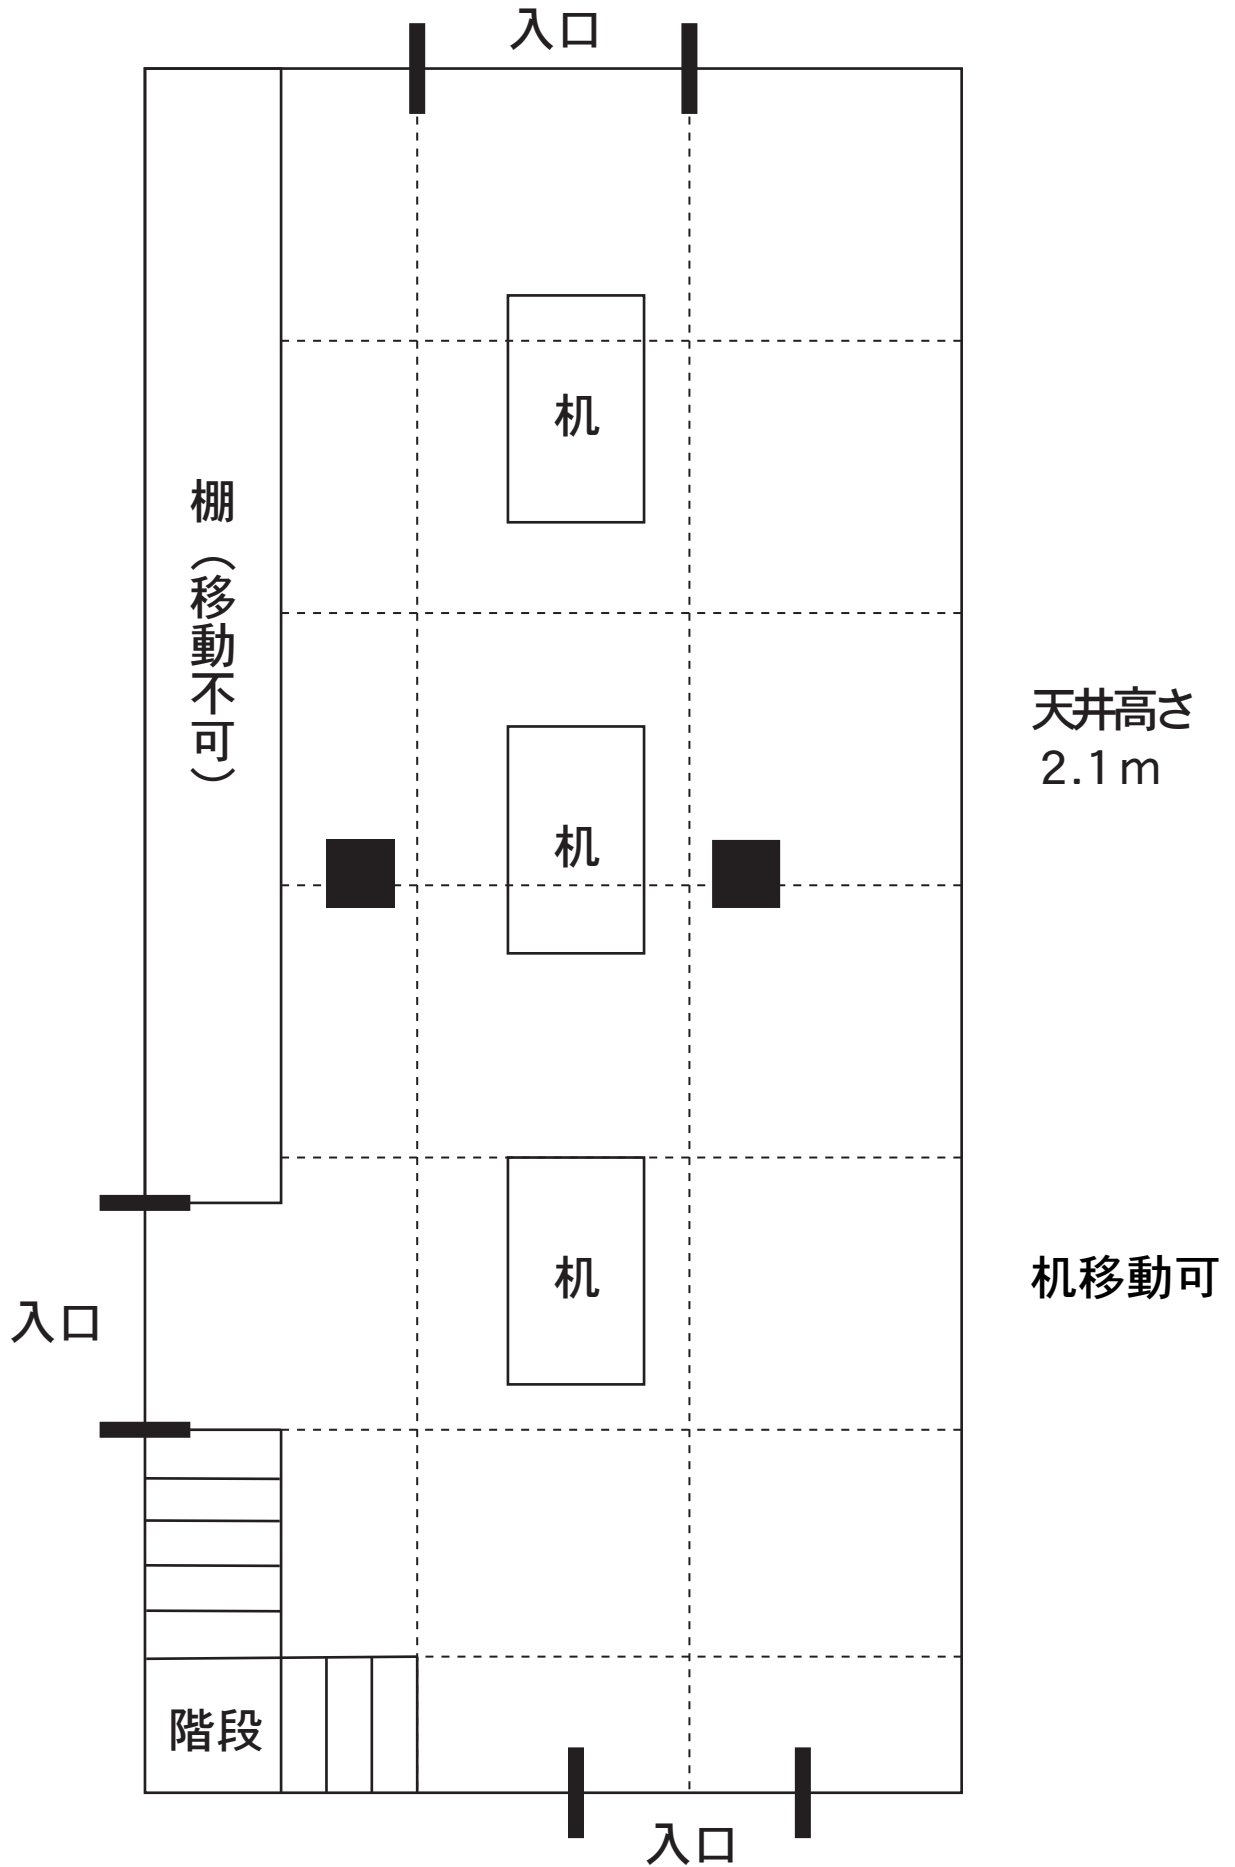

喜多方プラザ大ホール平面図

催物日時 年 月 日 催物名

・客席内電源 10列20席 30A-C 2口 (実容量30A)
 20列20席 30A-C 2口 (実容量60A)
 29列20席 30A-C 2口 (実容量60A)

・大迫り 上昇のみ 最高 120cm
 ・可倒椅子位置 20～22列19～24席
 27～29列19～24席

・客席内壁／白 客席椅子／エンジ
 ・側反下18～21尺
 ・搬入口ひさし有 ウィング車横づけ不可
 ・搬入口と地面の段差約 2尺 5寸

会場使用時間 月 日 () 時
 ~ 月 日 () 時

喜多方プラザ 和室

出入口は格子の引き戸 出窓は障子戸
ふすま・障子は取り外し可能

喜多方プラザ
第一会議室

その他

喜多方プラザ 第二会議室

その他 しきり有り
イス約60

蔵の略図

和室50畳

その他
和机12台

パイプイス150脚
消火器設置

その他

会場禁煙
消火器設置
非常用梯子設置

蔵の略図

厚生会館

その他
内庭の利用

保健センター

夢心酒造 朝日蔵 2号

山都体育館

< 1階平面図 >

< 2階平面図 >