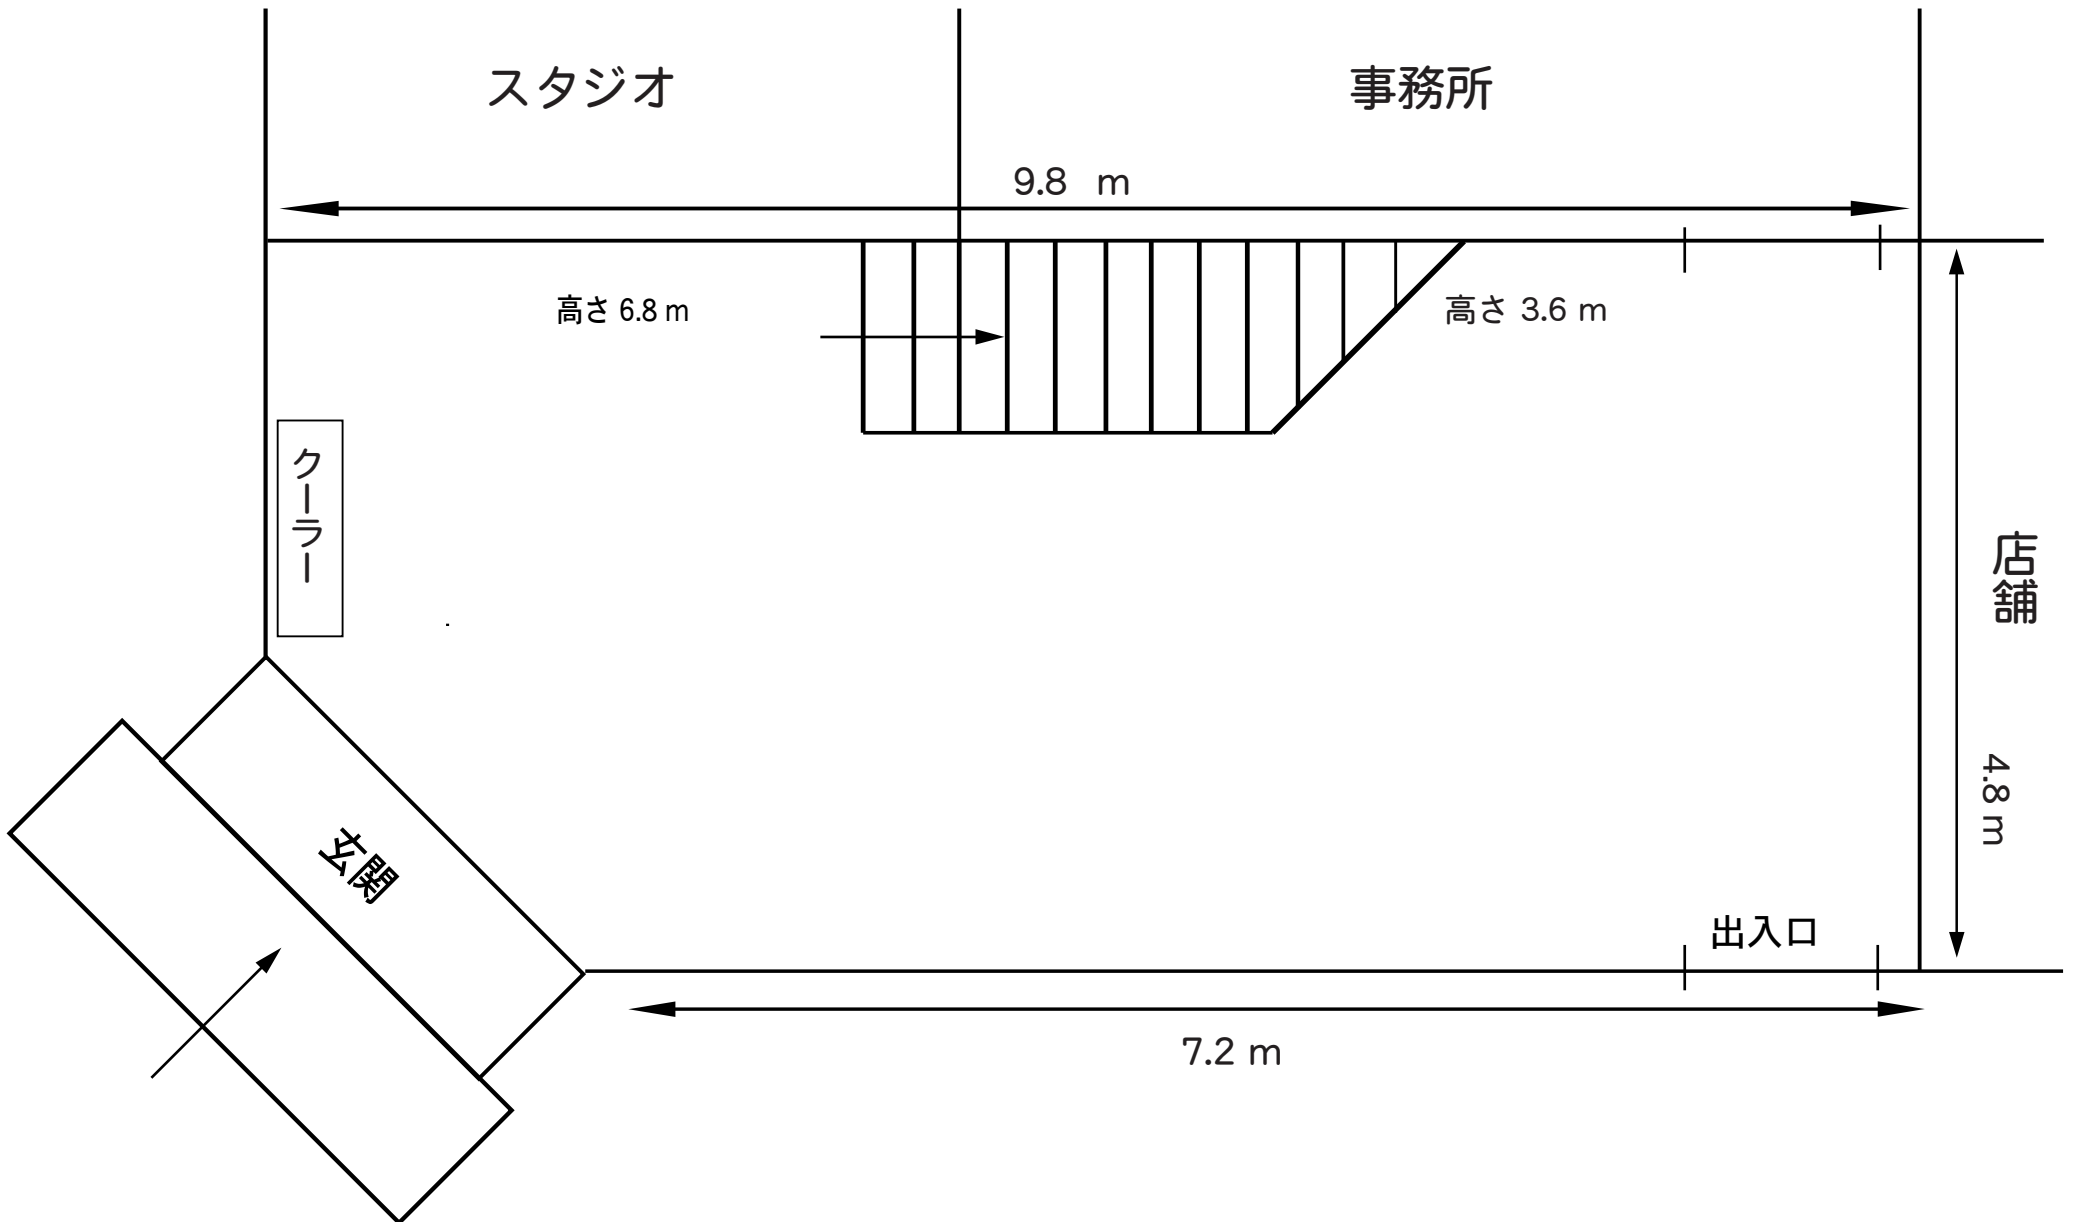

喜多方CITY FM

その他 会場禁煙 消火器設置
ピアノ・PA パイプ椅子60脚
ステージ用 3×6 (1尺) 平台2枚