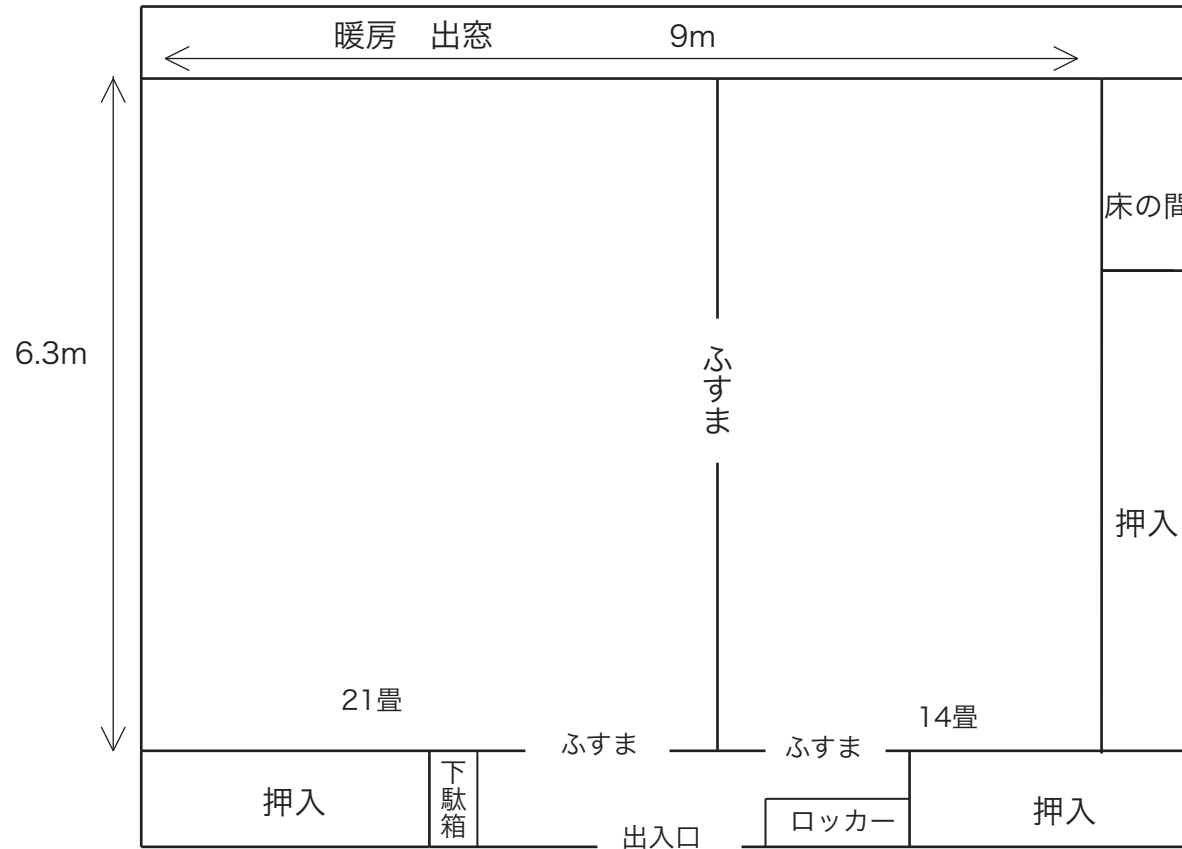

ワイヤレスマイク

長テーブル

キャスター付テーブル

会議室用テーブル

仕込開始時間 : _____

公演開場時間 : _____

開演時間 : _____

終了予定時間 : _____

会場使用時間 月 日 () 時
 ~ 月 日 () 時

喜多方プラザ 和室

出入口は格子の引き戸 出窓は障子戸
ふすま・障子は取り外し可能

喜多方プラザ
第一会議室

その他

喜多方プラザ 第二会議室

その他 しきり有り
イス約60

蔵の略図