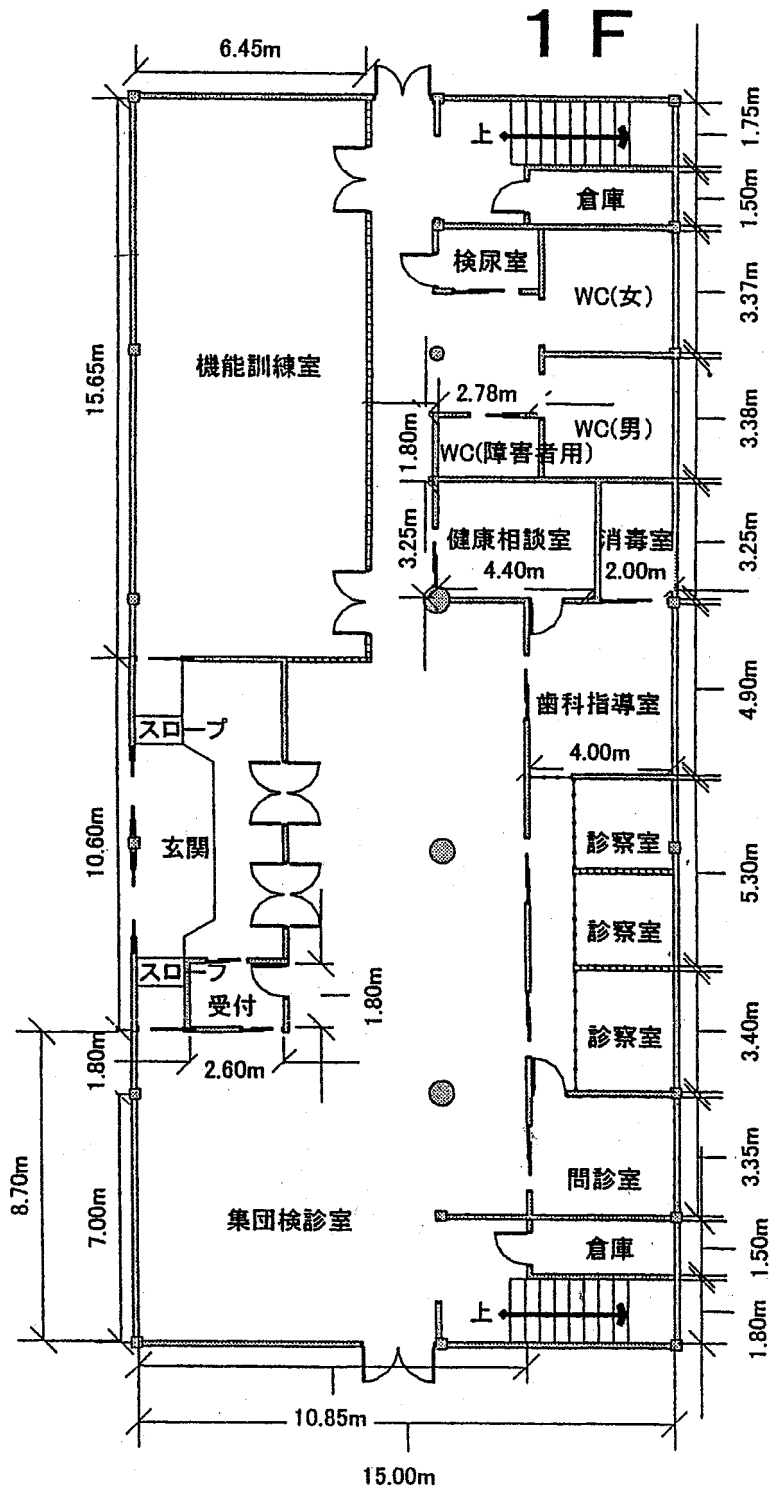

喜多方プラザ大ホール平面図

催物日時 年 月 日 催物名

・客席内電源 10列20席 30A-C 2口 (実容量30A)
 20列20席 30A-C 2口 (実容量60A)
 29列20席 30A-C 2口 (実容量60A)

・大迫り 上昇のみ 最高 120cm
 ・可倒椅子位置 20～22列19～24席
 27～29列19～24席

・客席内壁／白 客席椅子／エンジ
 ・側反下18～21尺
 ・搬入口ひさし有 ウィング車横づけ不可
 ・搬入口と地面の段差約 2尺 5寸

喜多方プラザ小ホール平面図

催物日時

催物名

年 月 日

・

- ホリゾン幕
- 引割バック幕
- 吊物バトン3
- ホリゾンライト
- 引割幕2
- 吊物バトン2
- スクリーン
- 袖幕
- 文字幕
- サスペンションライト
- ボーダーライト
- 引割幕1
- 吊物バトン1
- 三ツ折縦根

平台 3×6

平台 4×6

保健センター

夢心酒造 朝日蔵 2号

山都体育館

< 1階平面図 >

< 2階平面図 >