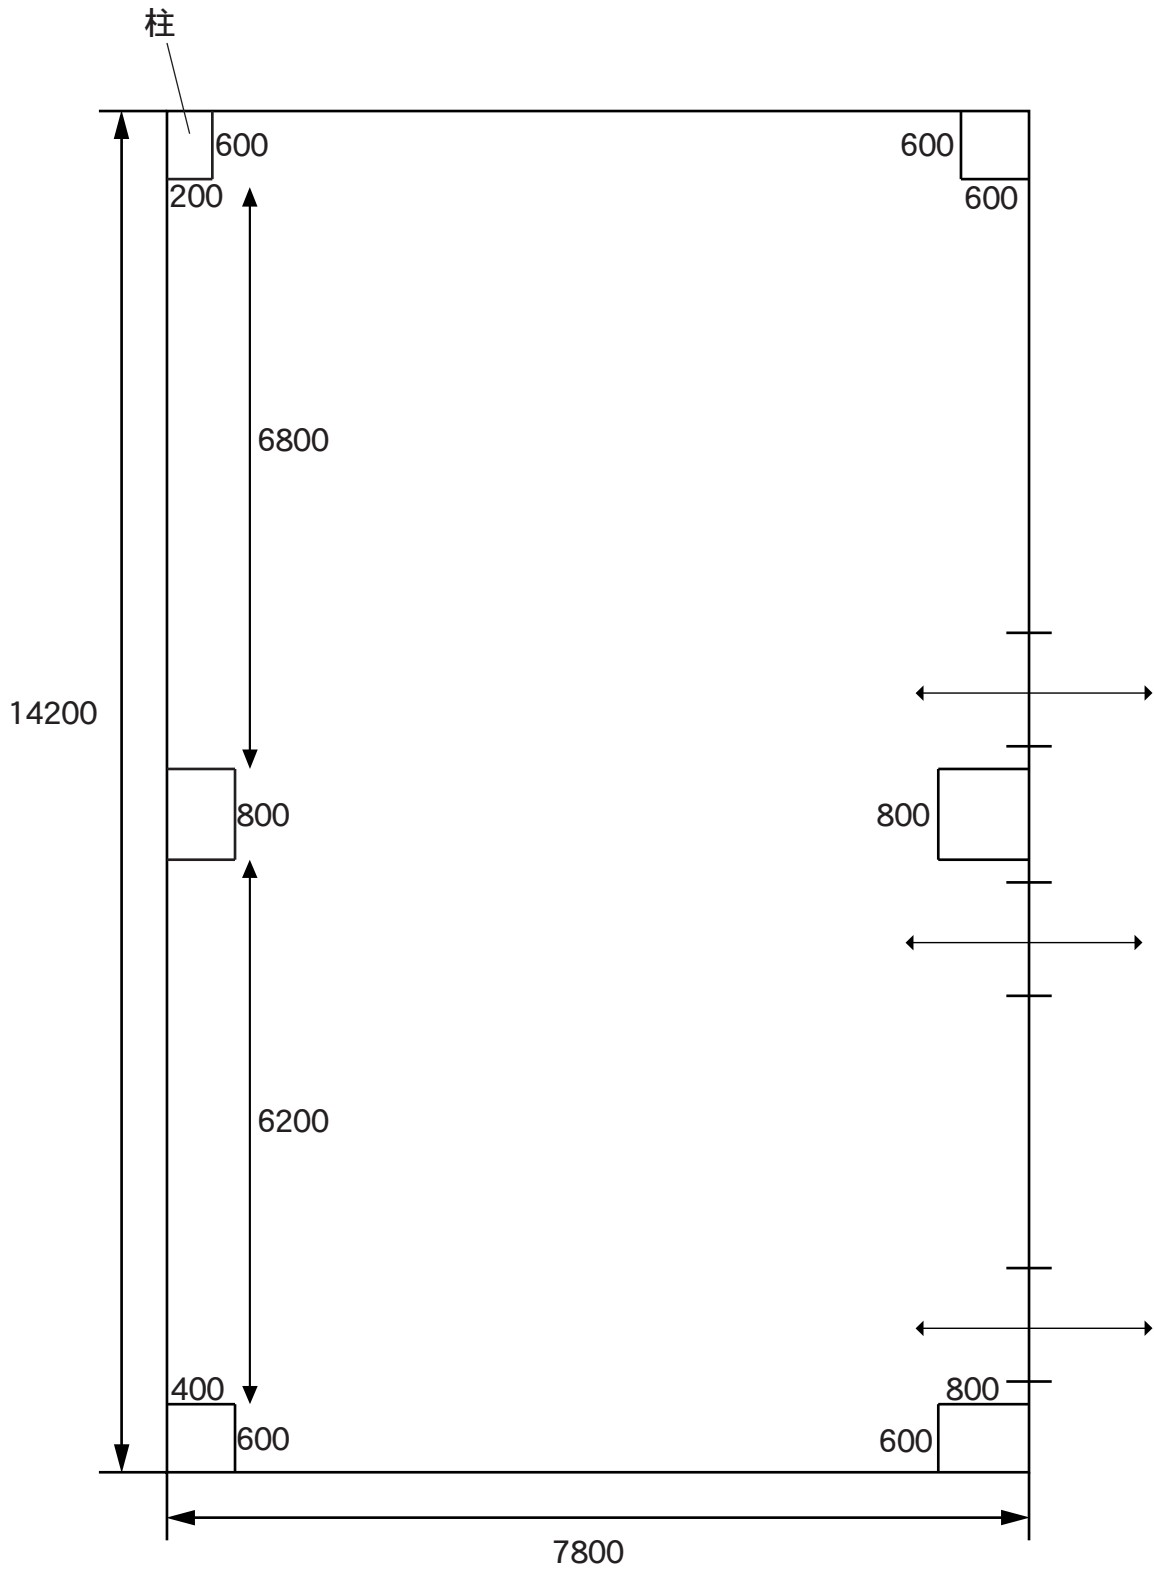

喜多方プラザ大ホール平面図

催物日時 年 月 日 催物名

・客席内電源 10列20席 30A-C 2口 (実容量30A)
 20列20席 30A-C 2口 (実容量60A)
 29列20席 30A-C 2口 (実容量60A)

・大迫り 上昇のみ 最高 120cm
 ・可倒椅子位置 20～22列19～24席
 27～29列19～24席

・客席内壁／白 客席椅子／エンジ
 ・側反下18～21尺
 ・搬入口ひさし有 ウィング車横づけ不可
 ・搬入口と地面の段差約 2尺 5寸

会場使用時間 月 日 () 時
 ~ 月 日 () 時

喜多方プラザ 和室

出入口は格子の引き戸 出窓は障子戸
ふすま・障子は取り外し可能

喜多方プラザ
第一会議室

その他

喜多方プラザ 第二会議室

その他 しきり有り
イス約60

蔵の略図