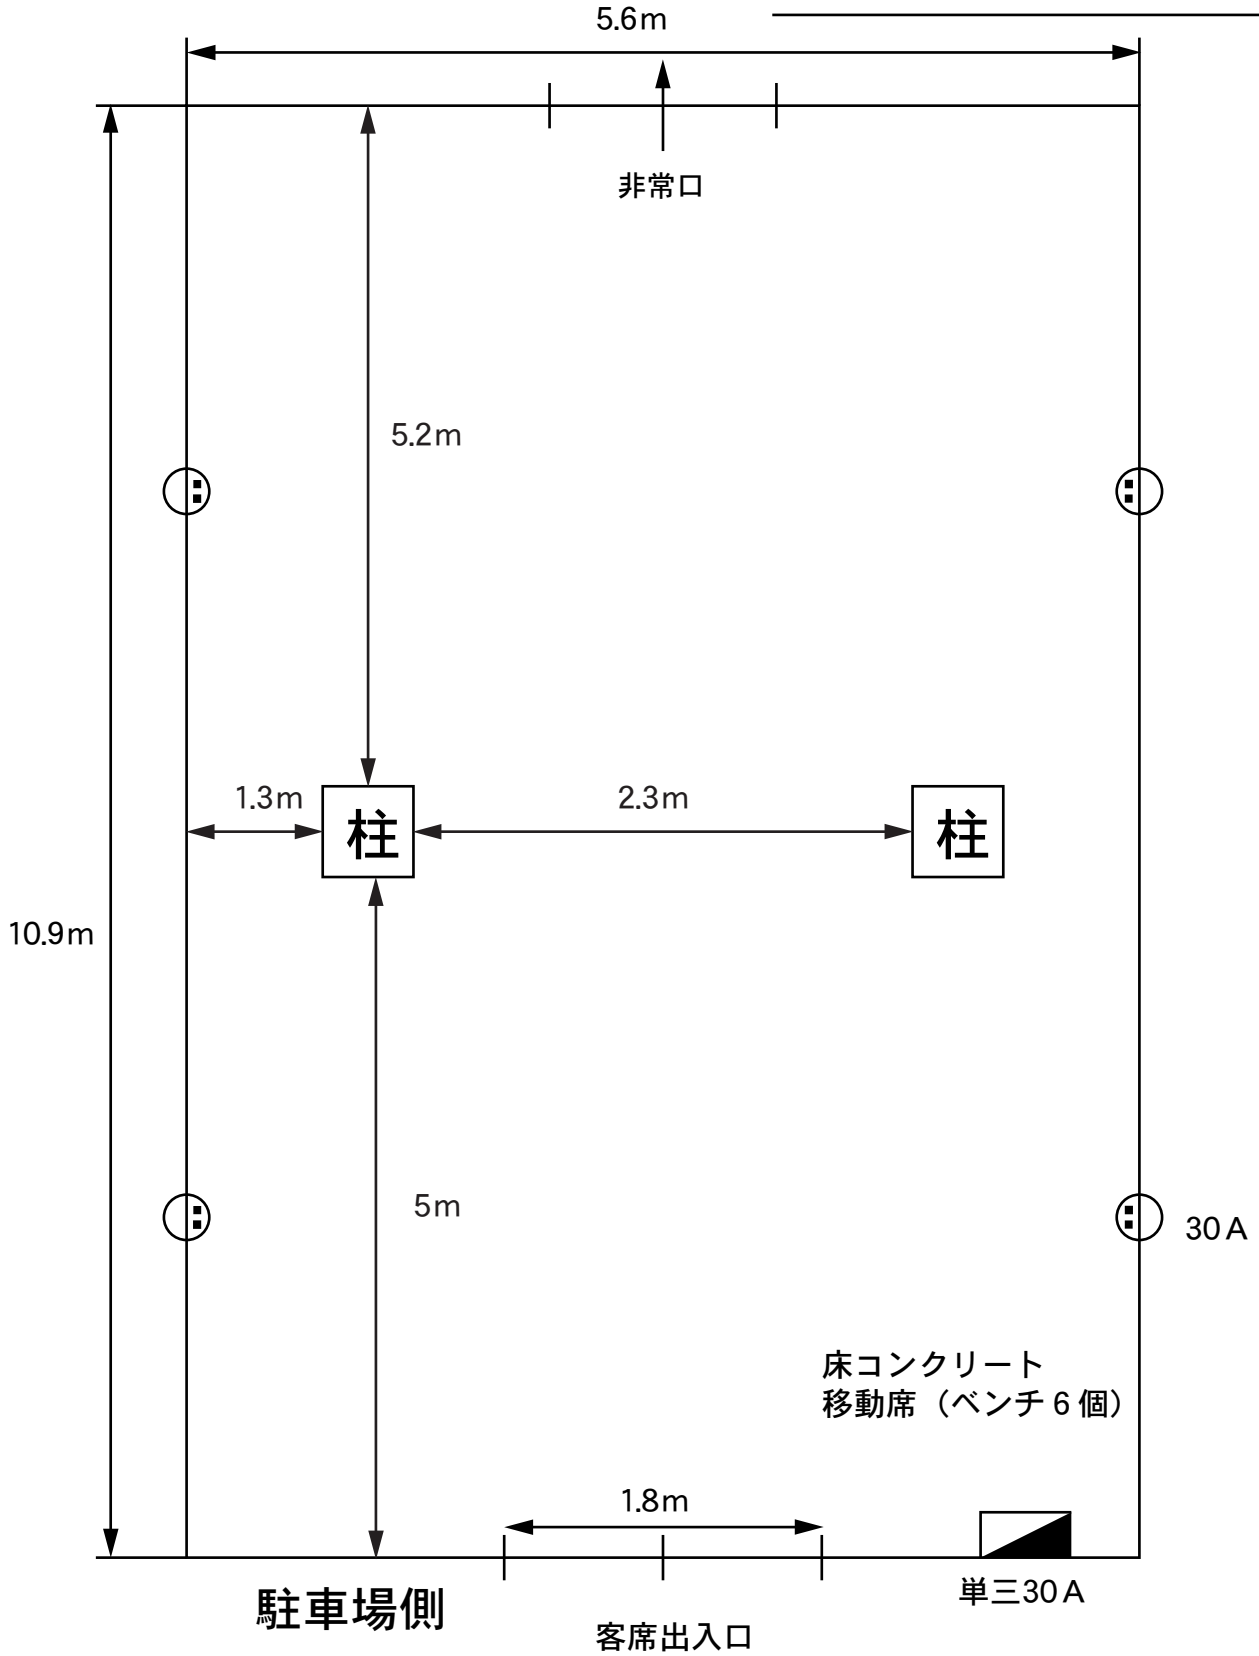

蔵の略図

若喜商店ふれあい夢空間

その他

長椅子多数あり

消火器設置