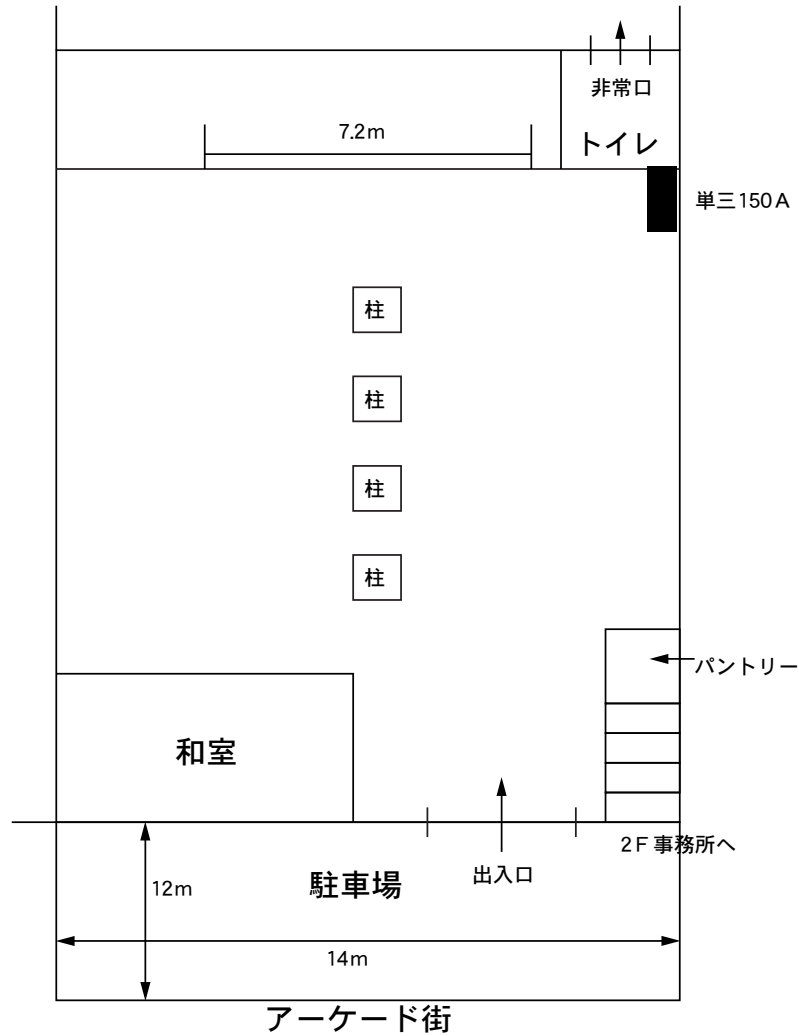

その他
和机12台

パイプイス150脚
消火器設置