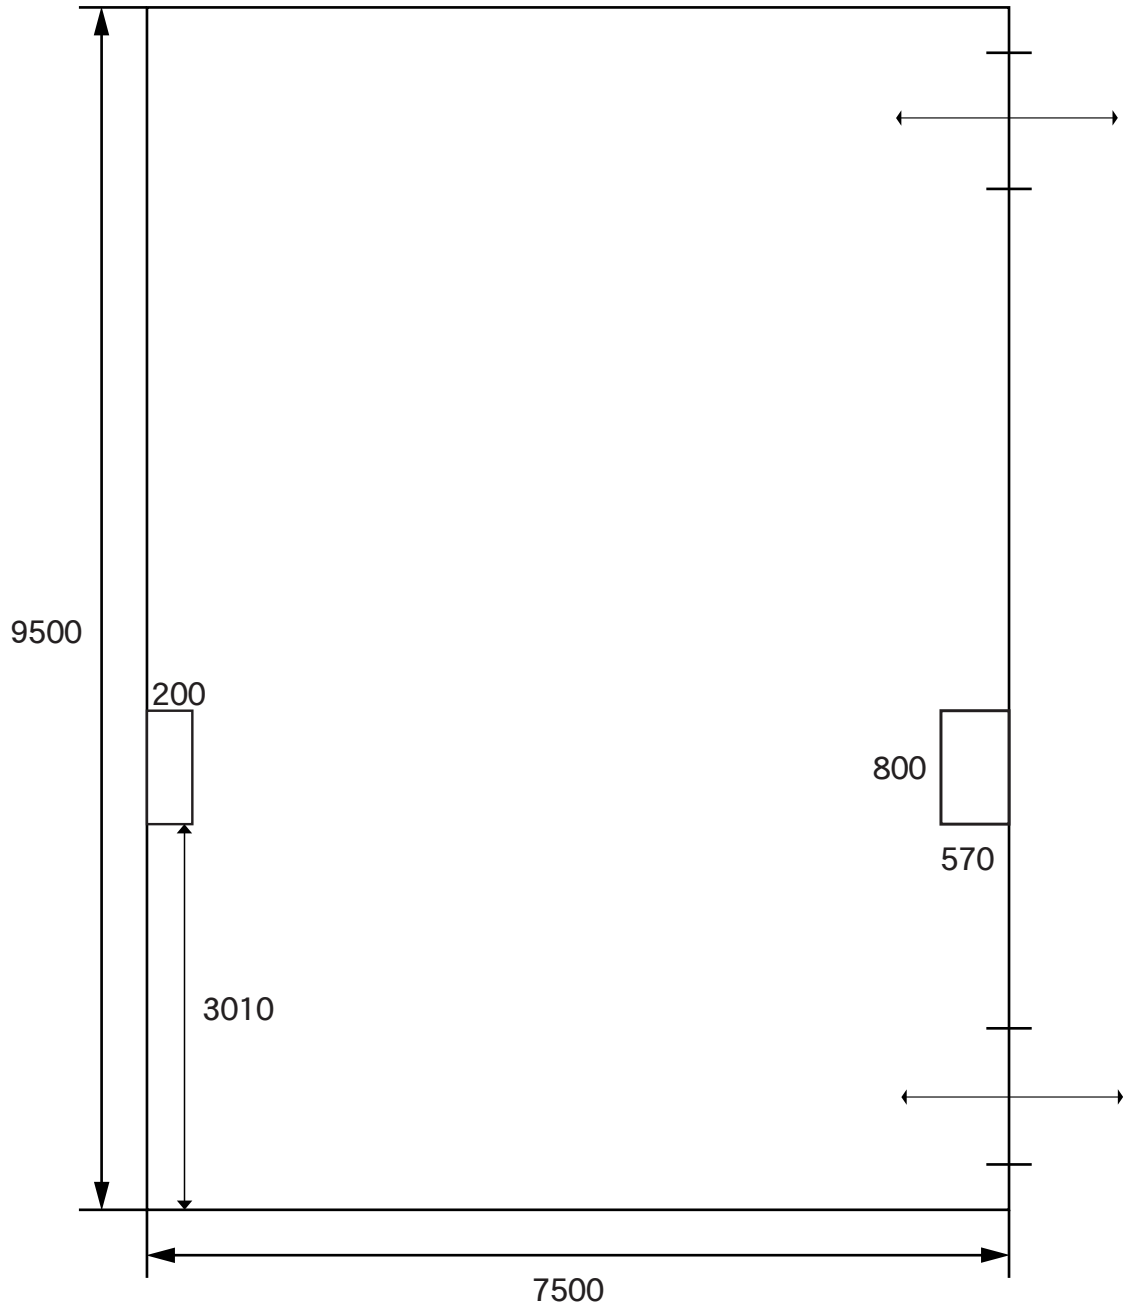

喜多方プラザ大ホール平面図

催物日時 年 月 日 催物名

・客席内電源 10列20席 30A-C 2口 (実容量30A)
 20列20席 30A-C 2口 (実容量60A)
 29列20席 30A-C 2口 (実容量60A)

・大迫り 上昇のみ 最高 120cm
 ・可倒椅子位置 20～22列19～24席
 27～29列19～24席

・客席内壁／白 客席椅子／エンジ
 ・側反下18～21尺
 ・搬入口ひさし有 ウィング車横づけ不可
 ・搬入口と地面の段差約 2尺 5寸

会場使用時間 月 日 () 時
 ~ 月 日 () 時

喜多方プラザ 和室

出入口は格子の引き戸 出窓は障子戸
ふすま・障子は取り外し可能

喜多方プラザ
第一会議室

その他

喜多方プラザ 第二会議室

その他 しきり有り
イス約60

蔵の略図