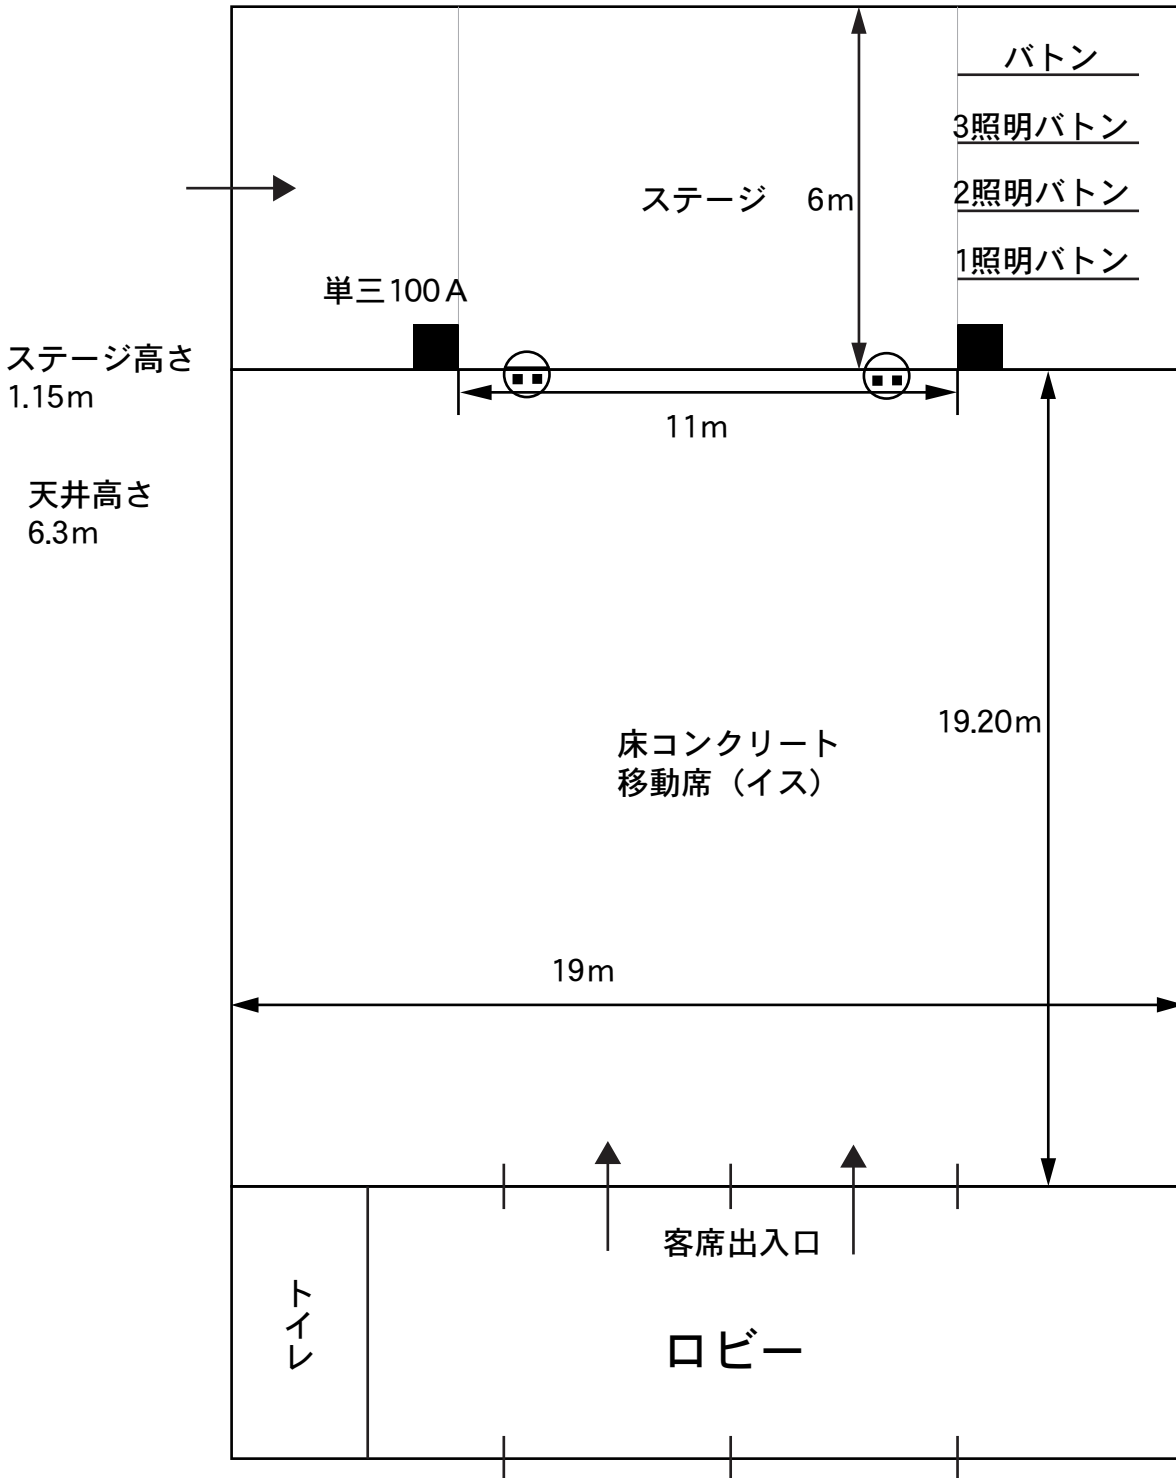

蔵の略図

厚生会館

その他
内庭の利用