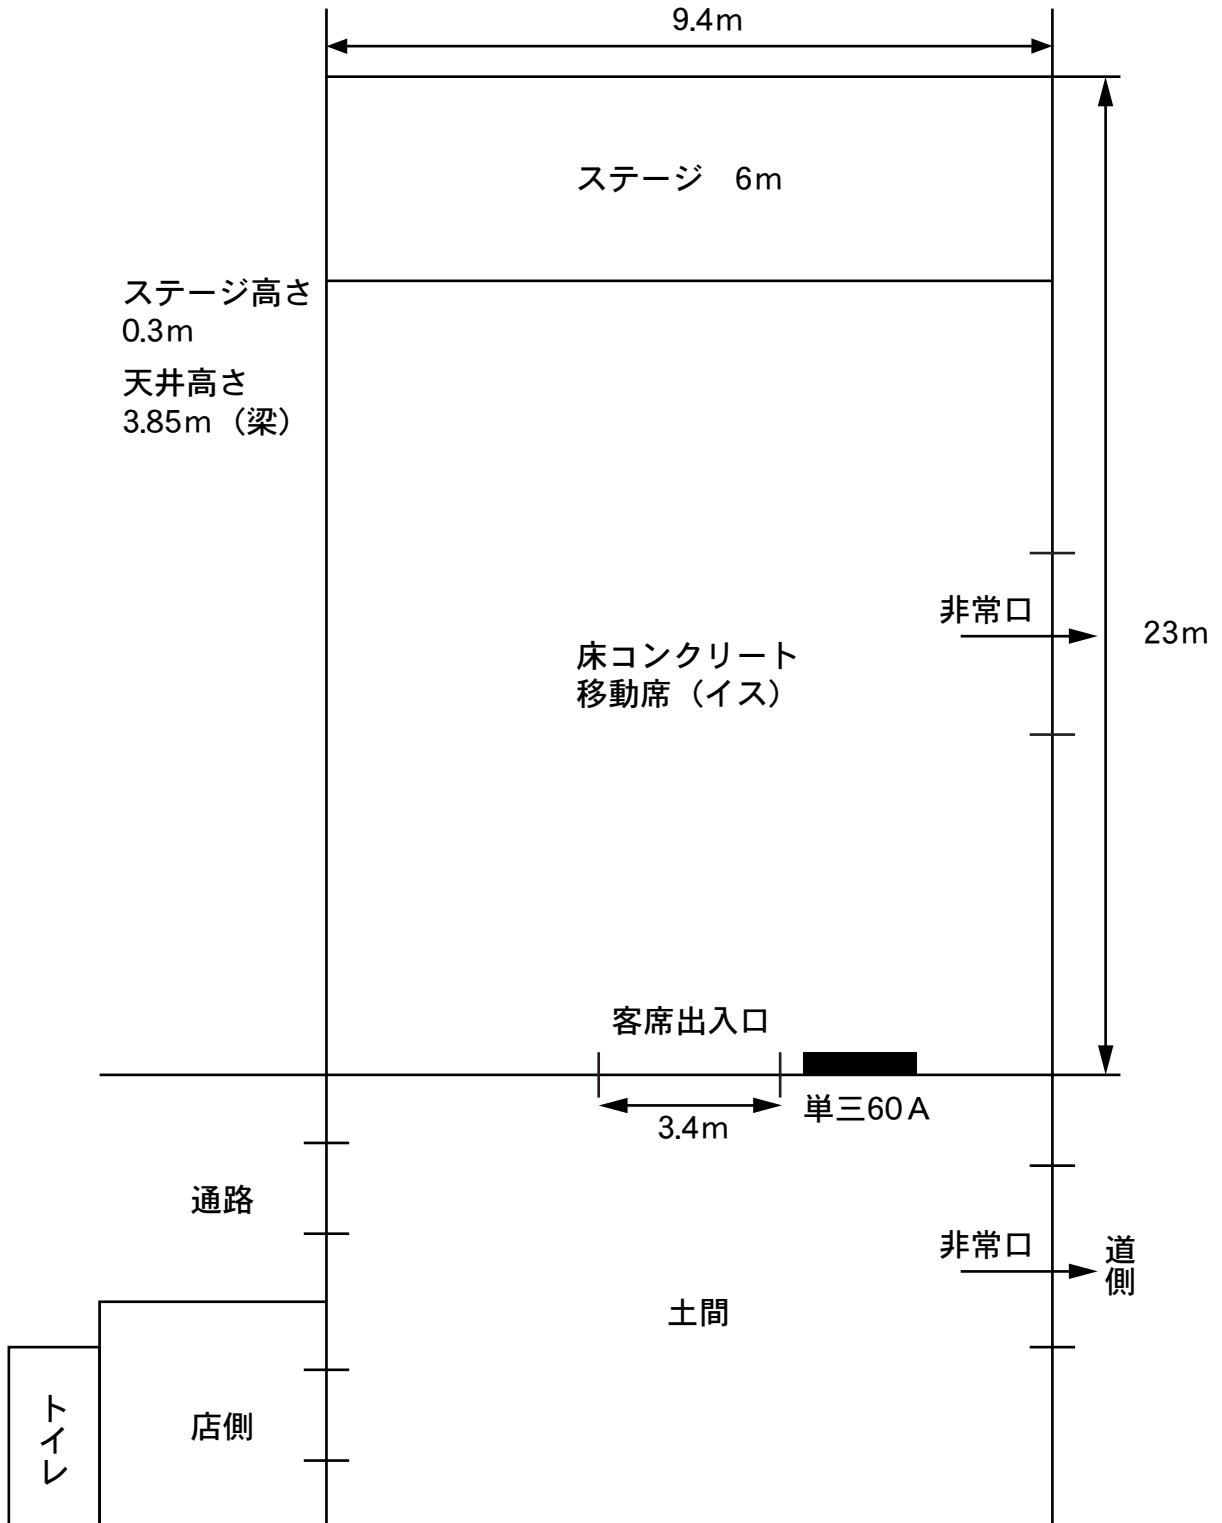

蔵の略図

大和川酒造北方風土館

その他 ステージ上にピアノあり
丸テーブル
消火器設置