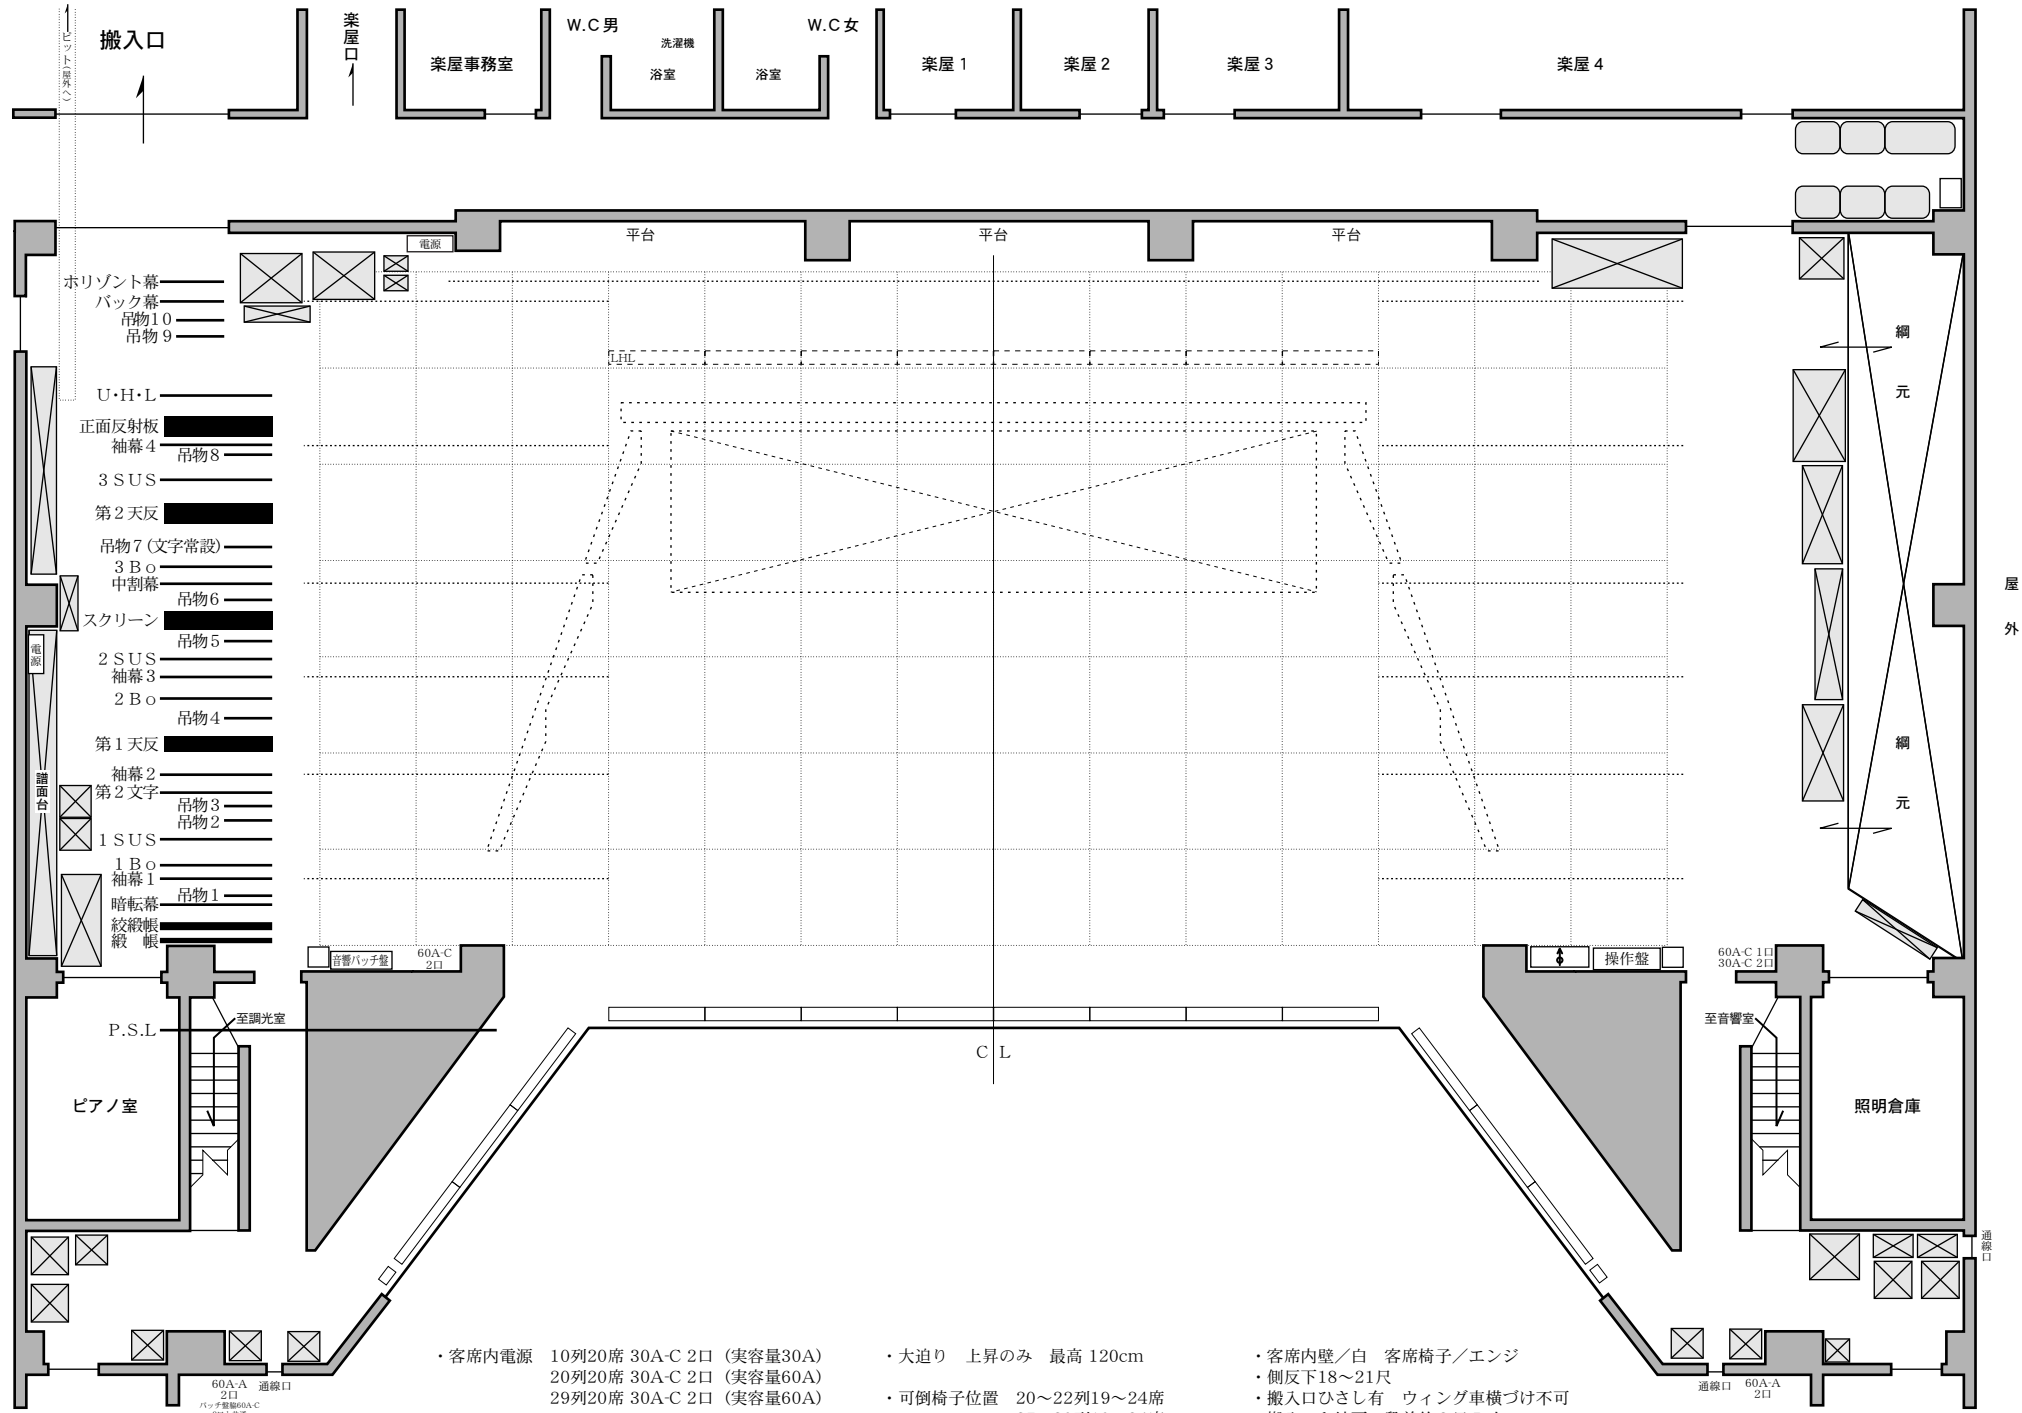

喜多方プラザ大ホール平面図

催物日時 年 月 日 催物名

・客席内電源 10列20席 30A-C 2口 (実容量30A)
 20列20席 30A-C 2口 (実容量60A)
 29列20席 30A-C 2口 (実容量60A)

・大迫り 上昇のみ 最高 120cm
 ・可倒椅子位置 20～22列19～24席
 27～29列19～24席

・客席内壁／白 客席椅子／エンジ
 ・側反下18～21尺
 ・搬入口ひさし有 ウィング車横づけ不可
 ・搬入口と地面の段差約 2尺 5寸

喜多方プラザ小ホール平面図

催物日時

催物名

年 月 日

・

- ホリゾン幕
- 引割バック幕
- 吊物バトン3
- ホリゾンライト
- 引割幕2
- 吊物バトン2
- スクリーン
- 袖幕
- 文字幕
- サスペンションライト
- ボーダーライト
- 引割幕1
- 吊物バトン1
- 三ツ折縦根

平台 3×6

平台 4×6

平台 6×6

箱馬

長テーブル

司会台

演台

花代

椅子

マイク