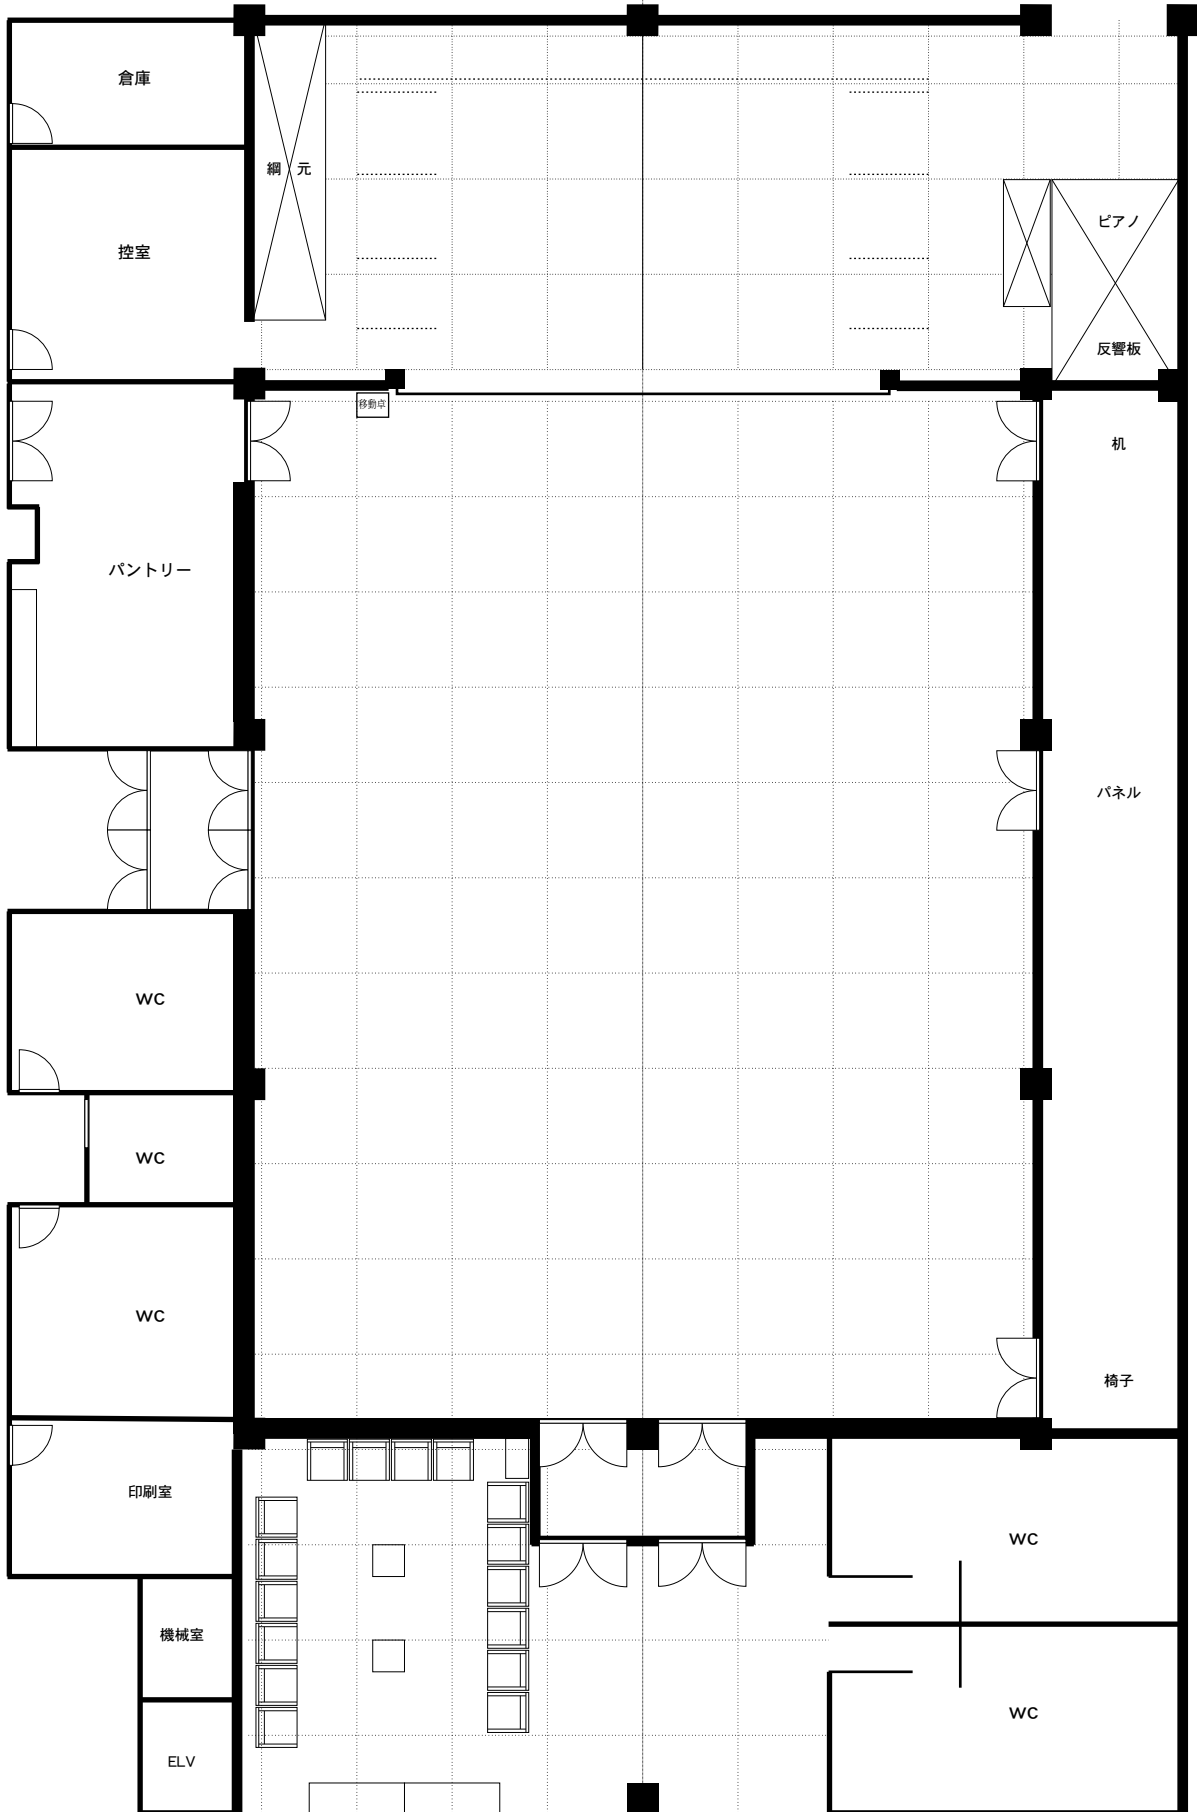

喜多方プラザ大ホール平面図

催物日時 年 月 日 催物名

・客席内電源 10列20席 30A-C 2口 (実容量30A)
 20列20席 30A-C 2口 (実容量60A)
 29列20席 30A-C 2口 (実容量60A)

・大迫り 上昇のみ 最高 120cm
 ・可倒椅子位置 20～22列19～24席
 27～29列19～24席

・客席内壁／白 客席椅子／エンジ
 ・側反下18～21尺
 ・搬入口ひさし有 ウィング車横づけ不可
 ・搬入口と地面の段差約 2尺 5寸

喜多方プラザ小ホール平面図

催物日時

催物名

年 月 日

・

- ホリゾン幕
- 引割バック幕
- 吊物バトン3
- ホリゾンライト
- 引割幕2
- 吊物バトン2
- スクリーン
- 袖幕
- 文字幕
- サスペンションライト
- ボーダーライト
- 引割幕1
- 吊物バトン1
- 三ツ折縦根

平台 3×6

平台 4×6

平台 6×6

箱馬

長テーブル

司会台

演台

花代

椅子

マイク

会場使用時間 月 日 () 時
 ~ 月 日 () 時

喜多方プラザ 和室

出入口は格子の引き戸 出窓は障子戸
ふすま・障子は取り外し可能

喜多方プラザ
第一会議室

その他

喜多方プラザ 第二会議室

その他 しきり有り
イス約60

蔵の略図