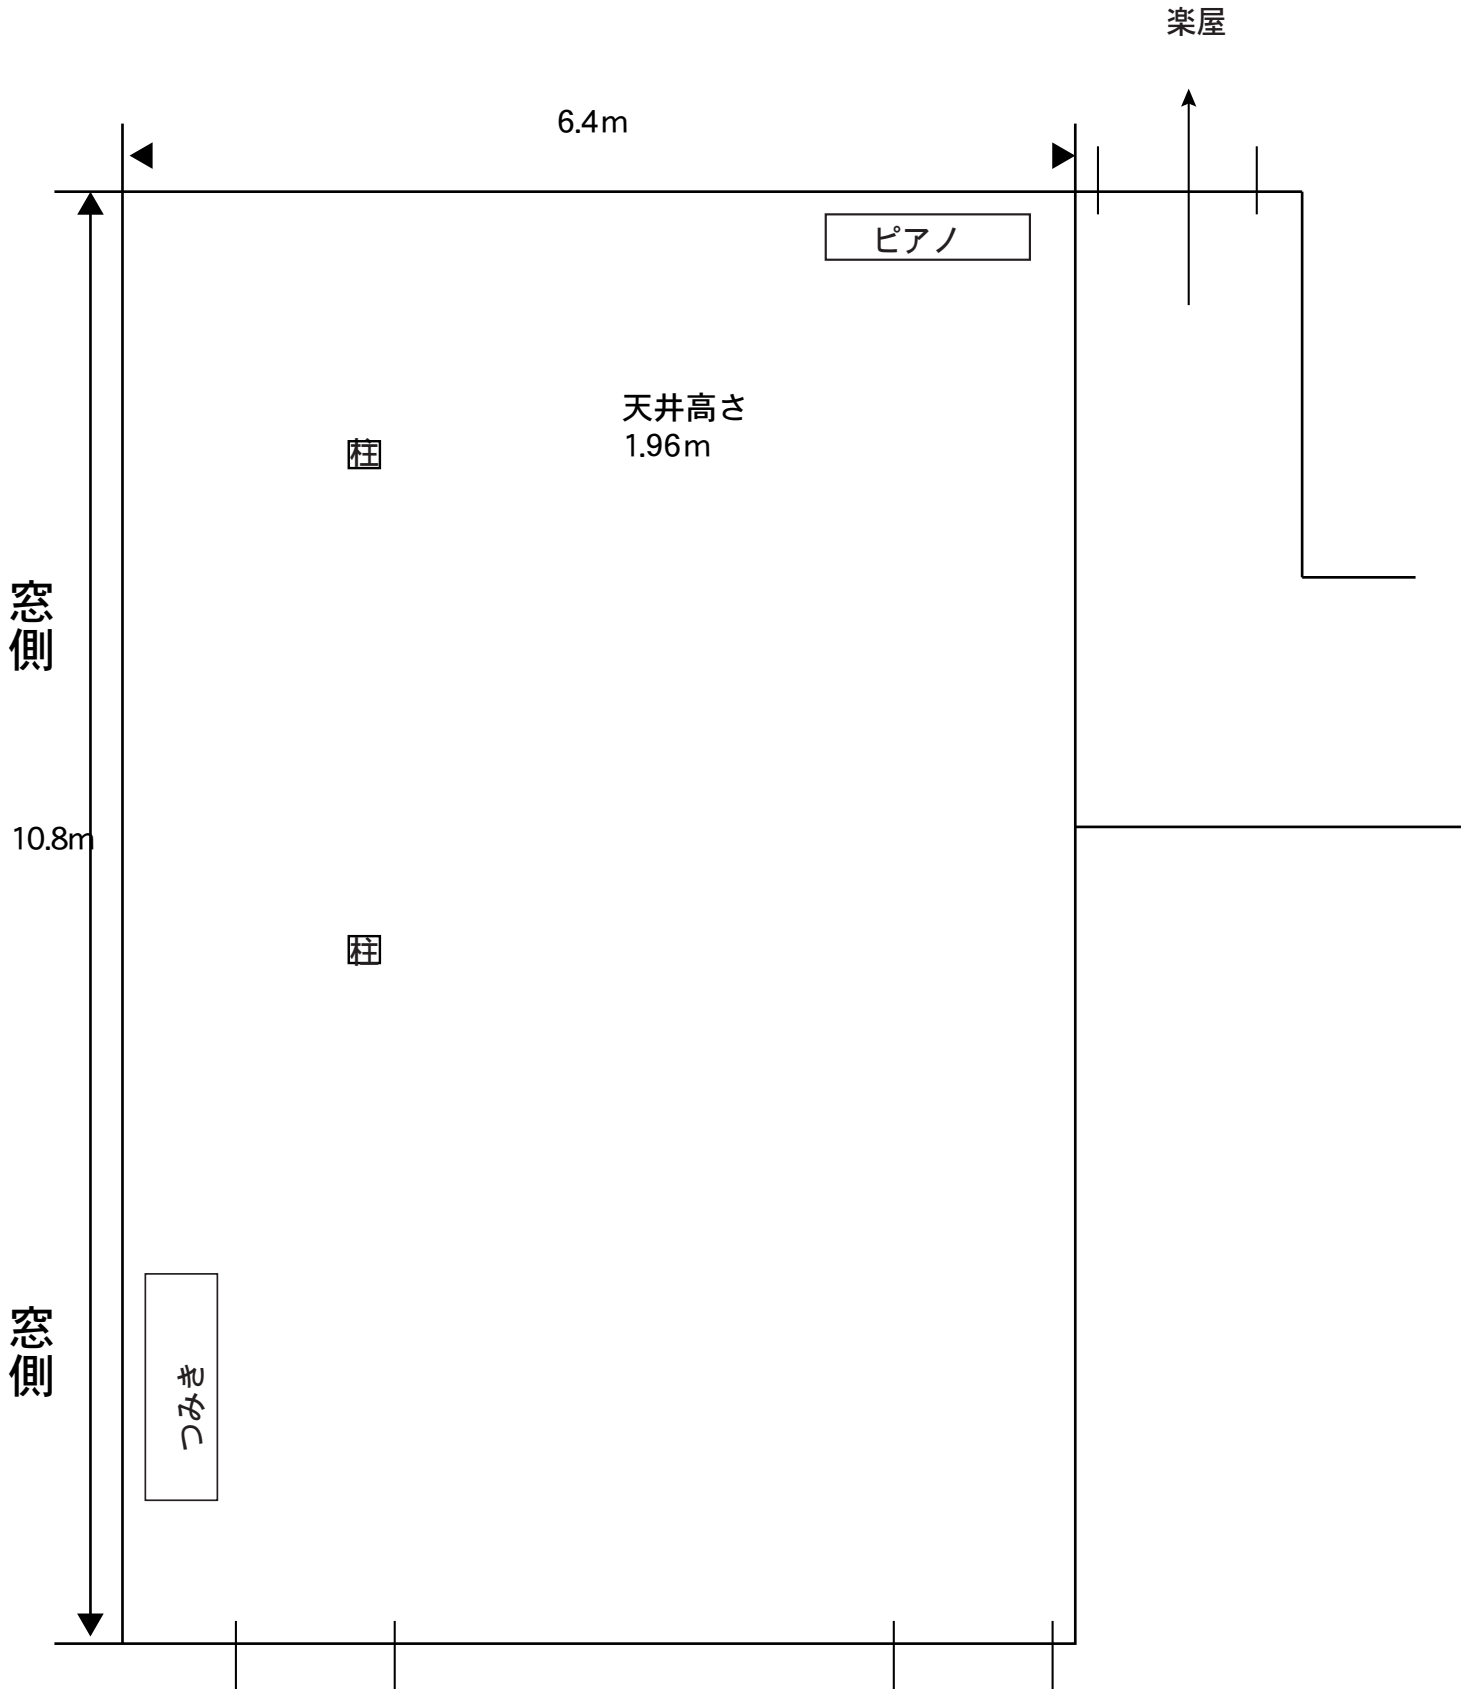

喜多方プラザ大ホール平面図

催物日時 年 月 日 催物名

・客席内電源 10列20席 30A-C 2口 (実容量30A)
 20列20席 30A-C 2口 (実容量60A)
 29列20席 30A-C 2口 (実容量60A)

・大迫り 上昇のみ 最高 120cm
 ・可倒椅子位置 20～22列19～24席
 27～29列19～24席

・客席内壁／白 客席椅子／エンジ
 ・側反下18～21尺
 ・搬入口ひさし有 ウィング車横づけ不可
 ・搬入口と地面の段差約 2尺 5寸

会場使用時間 月 日 () 時
 ~ 月 日 () 時

喜多方プラザ 和室

出入口は格子の引き戸 出窓は障子戸
ふすま・障子は取り外し可能

喜多方プラザ
第一会議室

その他

喜多方プラザ 第二会議室

その他 しきり有り
イス約60

蔵の略図

蔵の里イベント蔵

その他 一部2Fあり
2F スポット 1kw凸×2
消火器設置

喜多方CITY FM

その他 会場禁煙 消火器設置
ピアノ・PA パイプ椅子60脚
ステージ用 3×6 (1尺) 平台2枚

信愛幼稚園

会場は禁煙

蔵の略図

大和川酒造北方風土館