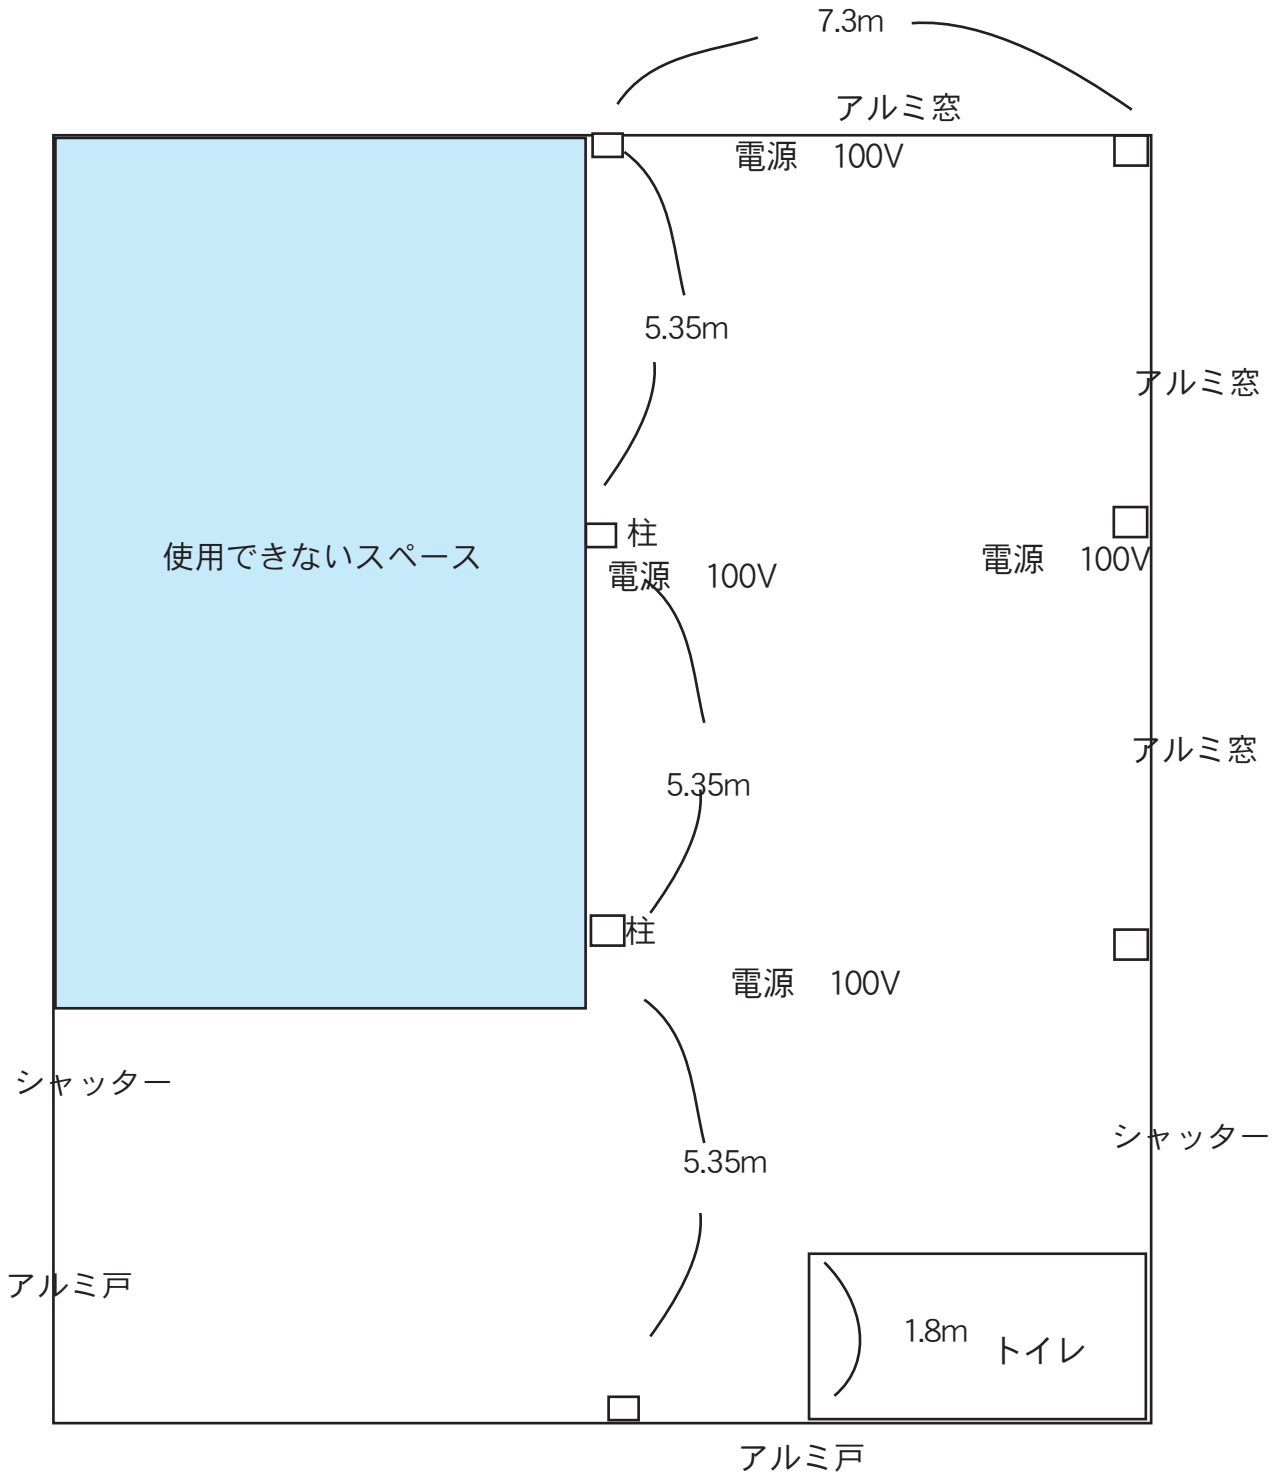

喜多方プラザ大ホール平面図

催物日時 年 月 日 催物名

・客席内電源 10列20席 30A-C 2口 (実容量30A)
 20列20席 30A-C 2口 (実容量60A)
 29列20席 30A-C 2口 (実容量60A)

・大迫り 上昇のみ 最高 120cm
 ・可倒椅子位置 20～22列19～24席
 27～29列19～24席

・客席内壁／白 客席椅子／エンジ
 ・側反下18～21尺
 ・搬入口ひさし有 ウィング車横づけ不可
 ・搬入口と地面の段差約 2尺 5寸

保健センター

夢心酒造 朝日蔵 2号

山都体育館

< 1階平面図 >

< 2階平面図 >