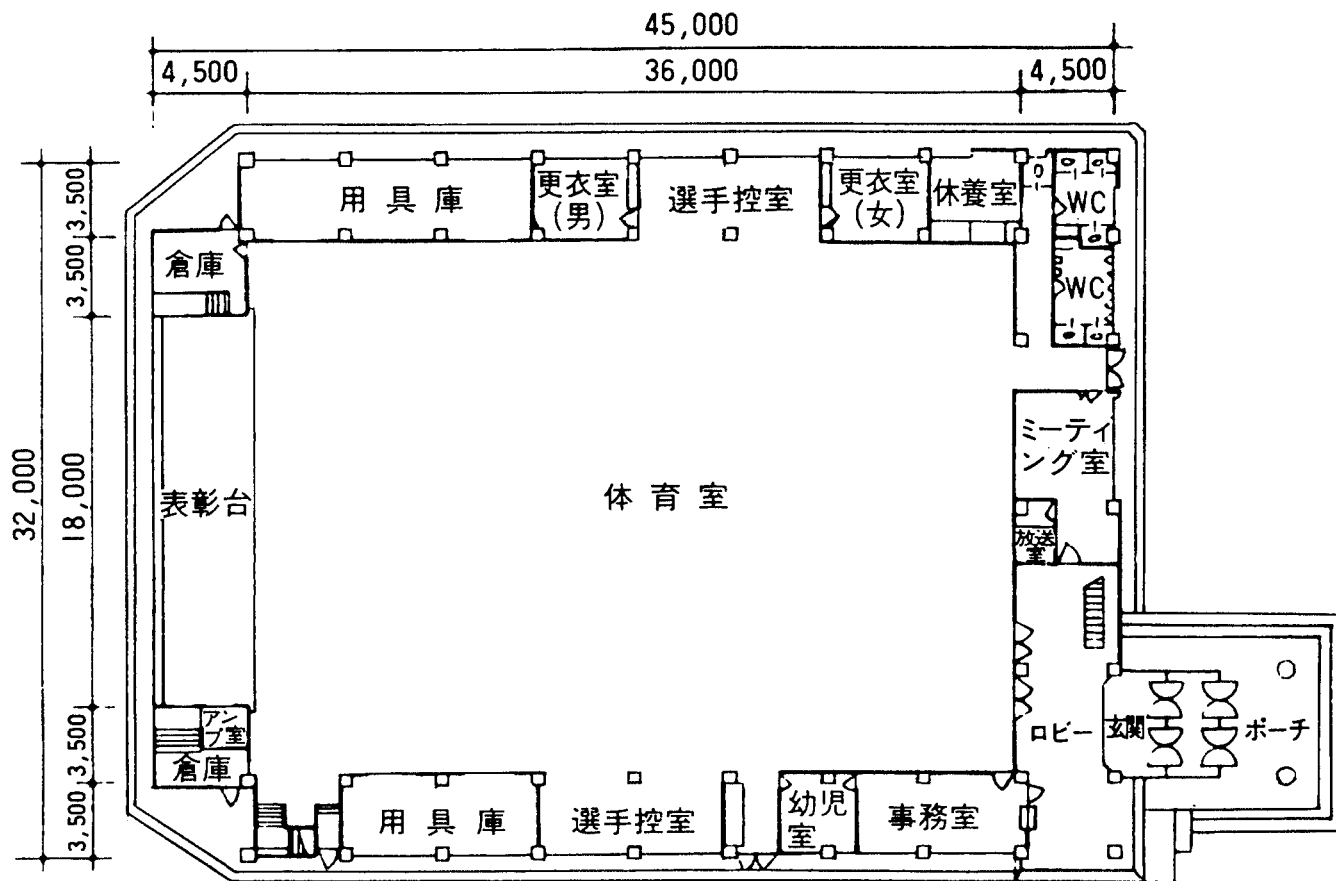

保健センター

夢心酒造 朝日蔵 2号

山都体育館

< 1階平面図 >

< 2階平面図 >